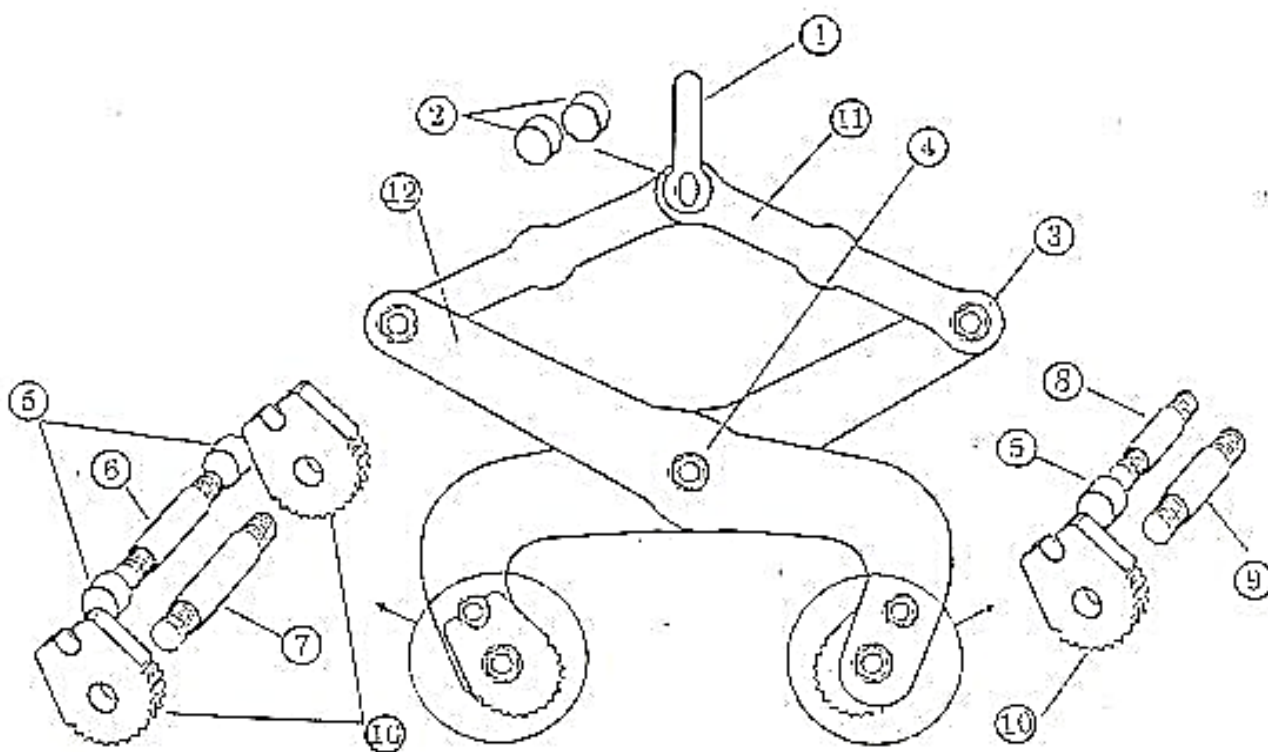

マシンバイスD-500 部品表

【2台/1セット】

No.	部品名	コードNo.	1台使用数
1	シャックル (M1 4)	210011	1個
2	シャックルカラー (スペーサー)	210012	2個
3	サイドボルト (M1 2x5 4 L)	210013	2本
4	センターボルト (M1 2x5 4 L)	210014	1本
5	カムボルトカラー (外径13.8x11.6 L)	210015	3個
6	カムボルトA	210016	1本
7	カムボルトB	210017	1本
8	カムボルトC	210018	1本
9	カムボルトD	210019	1本
10	カム	210020	3個
11	本体板 (小)	210021	2枚
12	本体板 (大)	210022	2枚

*3と4は共通部品です

定価は全てOPENです

部品のみでご注文の場合、別途送料がかかります