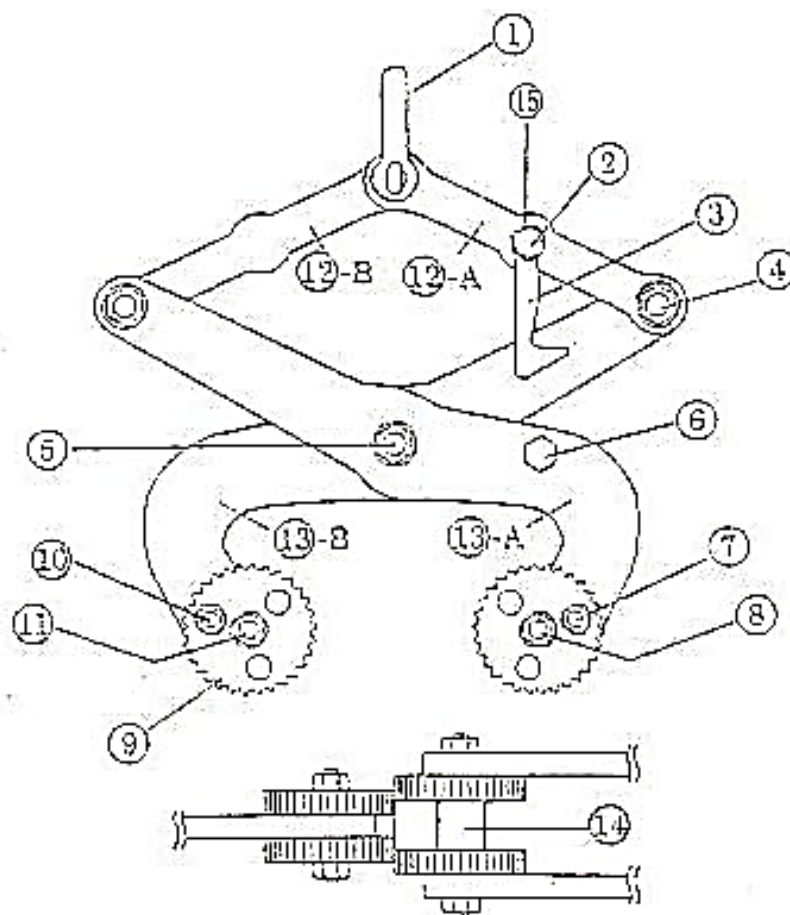

## マシンバイスD-700 部品表

【2台/1セット】

No.	部品名	コードNo.	1台使用数
1	シャックル	210011	1個
2	開放フック止めボルト (溝付)	210211	1本
3	開放フック板	210212	1枚
4	サイドボルト段付 (φ16x62LxM12)	210213	2本
5	センターボルト段付 (φ16x62LxM12)	210213	1本
6	開放ロックピン	210214	1本
7	カムサイドピンL段付 (φ12x75LxM10)	210216	1本
8	カムボルトL段付 (φ12x75LxM10)	210216	1本
9	丸カム	210218	4個
10	カムサイドピンS段付 (φ12x58LxM10)	210219	1本
11	カムボルトS段付 (φ12x58LxM10)	210219	1本
12A	本体板 (小) 開放フック用穴付	210209	1枚
12B	本体板 (小) 開放フック用穴無	210210	2枚
13A	本体板 (大) 開放ロックピン用穴付	210215	1枚
13B	本体板 (大) 開放ロックピン用穴無	210217	2枚
14	カムボルトカラー (外径17.3x9L)	210220	1個
15	開放ストップリング	211004	1個

\*4と5、7と8、10と11は共通部品です

定価は全てOPENです

部品のみでご注文の場合、別途送料がかかります