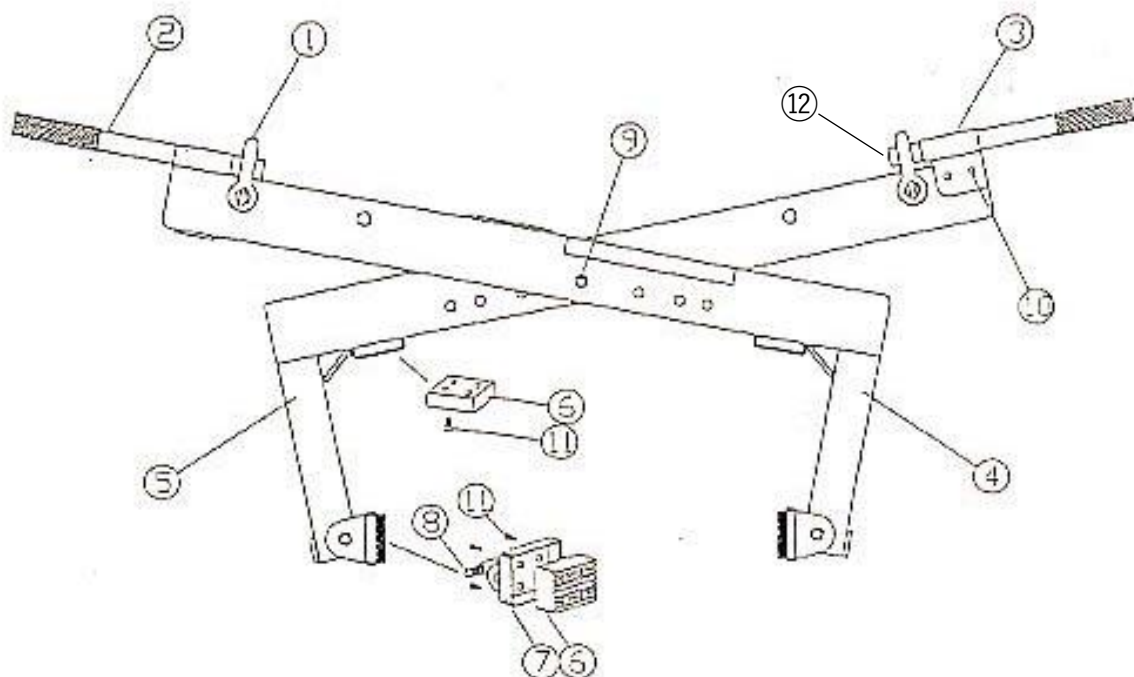

ブロックバイスFF 部品表

No.	部品名	コードNo.	1台使用数
1	シャックル	210291	2個
2	ハンドル	210418	2本
3	ハンドルブラケット	210417	1個
4	本体組立 (2枚板)	210416	1組
5	本体組立 (1枚板)	210415	1組
6	ゴム	210406	10個
7	ゴムブラケット	210414	8個
8	ゴムブラケットボルト (φ12x40LxM10x12S)	210413	8本
9	センターボルト (φ12x56LxM10x14S)	210412	1本
10	ハンドルブラケットボルト (M8x35L)	210411	2本
11	ゴム取付ボルト (M6x20L)	210410	40個
12	ハンドル抜け防止ビス	210999	2個

*各ボルトはナット付です

*12交換の際、ネジ部のゆるみにより取付不可場合があります

定価は全てOPENです

部品のみでご注文の場合、別途送料がかかります