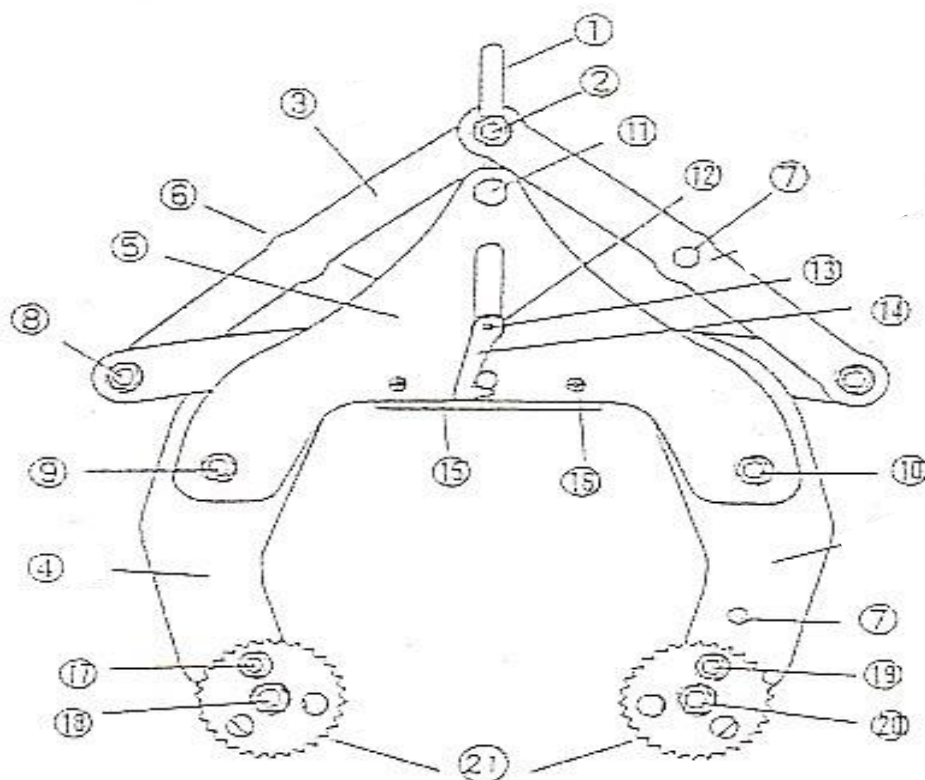

マシンバイスLD-800 部品表

【2台/1セット】

No.	部品名	コードNo.	1台使用数
1	シャックル	210035	1個
2	シャックルボルト	210361	1本
3	本体板 (小)	210362	3枚
4	本体板 (大)	210363	3枚
5	A側板 (フック付側)	210566	1枚
6	B側板 (フック無側)	210565	1枚
7	サポートボルト (M8x35L)	210366	2本
8	サイドボルト段付 (φ15x60.5LxM12x16S)	210367	2本
9	側板止ボルト (φ15x67.5LxM12x18.5S) カラー2付	210368	1本
10	側板止ボルト (φ15x67.5LxM12x18.5S) カラー1付	210369	1本
11	側板止ボルトカラー付 (φ10x50LxM10x28S)	210371	1本
12	センターボルト段付 (φ12x53LxM10x13S)	210372	1本
13	フック止ボルト (M6x12L)	210373	1個
14	フック	210392	1個
15	当て板	210374	1枚
16	当て板止ボルト	210375	4個
17	カムサイドピンS (φ12x58LxM10x12S)	210376	1本
18	カムボルトS (φ12x58LxM10x12S)	210376	1本
19	カムサイドピンL (φ12x77LxM10x12S)	210377	1本
20	カムボルトL (φ12x77LxM10x12S)	210377	1本
21	カム	210218	4個

*7は1台で2ヶ所(各1個)で使用しています

定価は全てOPENです

部品のみでご注文の場合、別途送料がかかります