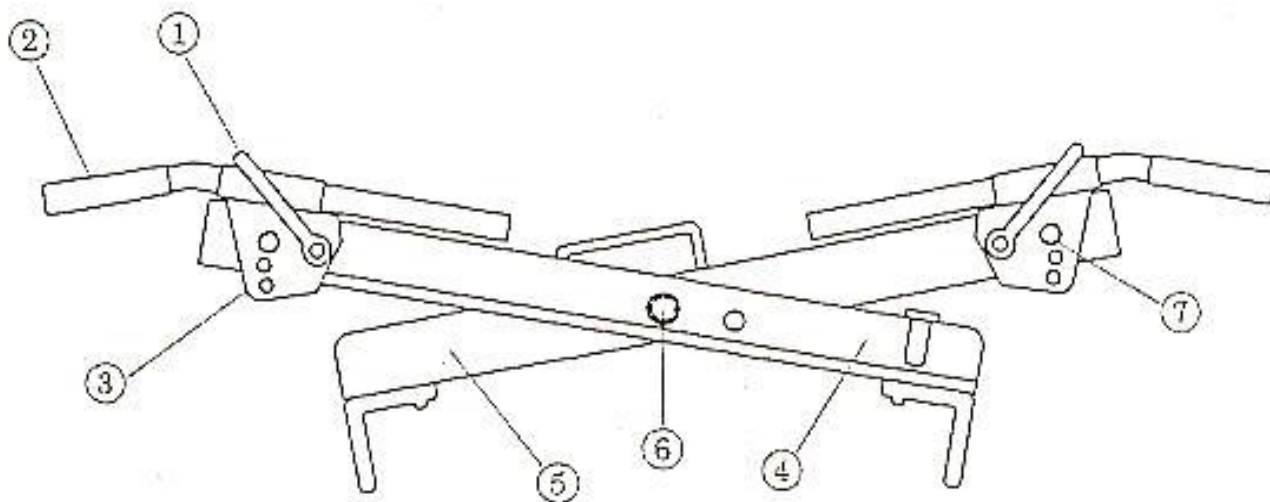

## マイティ200 部品表

※廃番商品です。4 本体（ロック側）と5 本体（取手側）は製造終了しました。

No.	部品名	コードNo.	1台使用数
1	シャックル	210238	2個
2	ハンドル	210237	2本
3	ハンドルブラケット	210239	2個
4	本体（ロック側）	210235	1組
5	本体（取手側）	210236	1組
6	センターボルト（ $\phi 16 \times 56 L \times M 12 \times 18 S$ ）	210240	1本
7	ブラケット取付ボルト（M8 X 45 S）	210241	2本
	ハンドル抜け止めビス	210999	2個