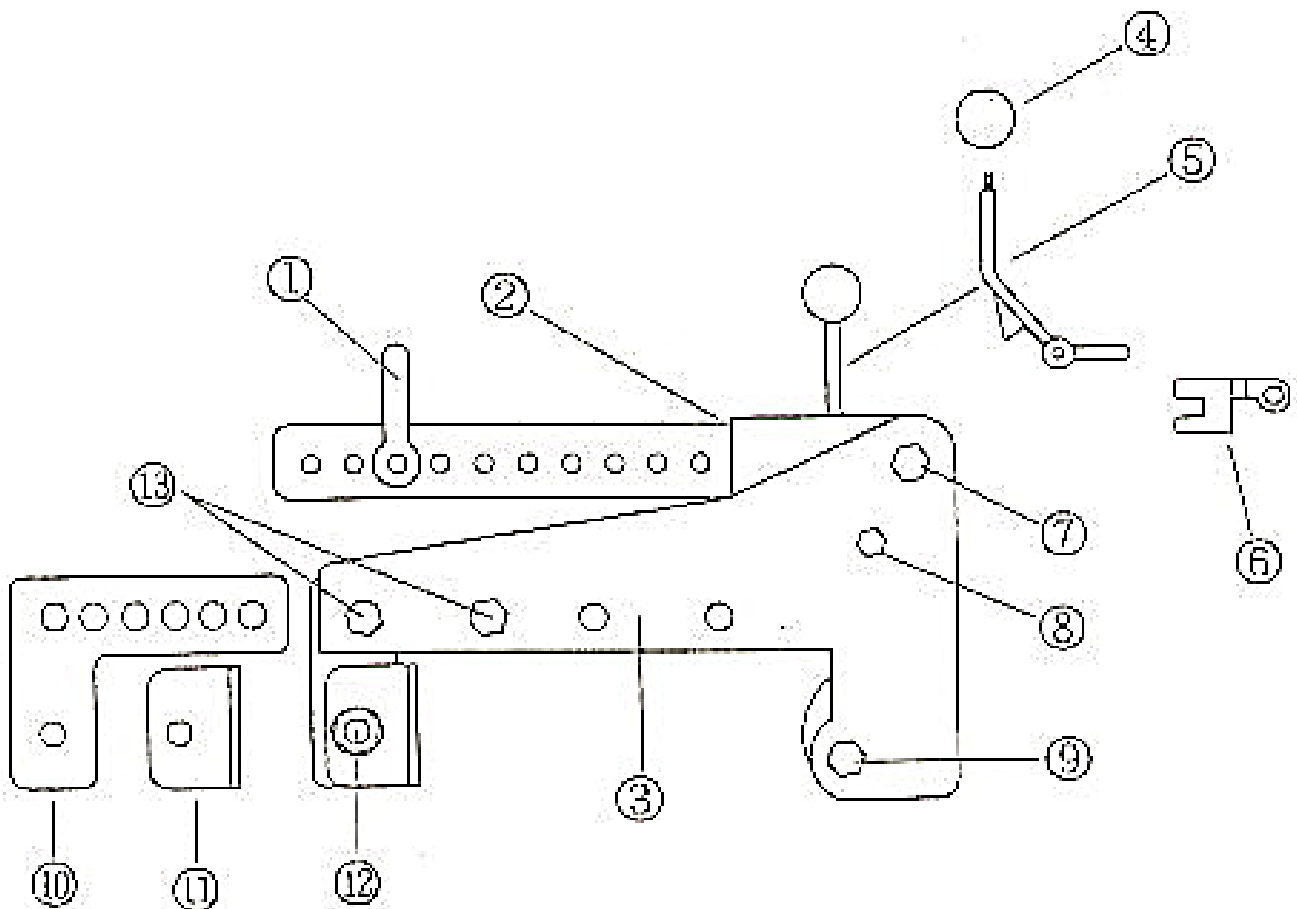

マルチバイス 1000 部品表

【2台/1セット】

No.	部品名	コードNo.	1台使用数
1	シャックル (呼び)	210440	1個
2	カムアームアッセンブリー	210190	1組
3	本体	210189	1台
4	レバーボール	210195	1個
5	ロックレバー Ass y	210196	1本
6	ロック板	210197	1枚
7	カムアーム取付段付ボルト (φ12x50LxM8x10S)	210199	1本
8	ロックレバー取付ボルト (φ8x50LxM8x14S)	210200	1本
9	カム取付段付ボルト (φ12x50LxM8x10S)	210199	1本
10	L型側板	210202	1個
11	U型側板	210203	1個
12	U型側板取付ボルト (φ16x72LxM12x16S)	210204	1本
13	L型側板取付ボルト (φ10x50LxM10x14S)	210205	2本

*7と9は共通部品です

定価は全てOPENです

部品のみでご注文の場合、別途送料がかかります