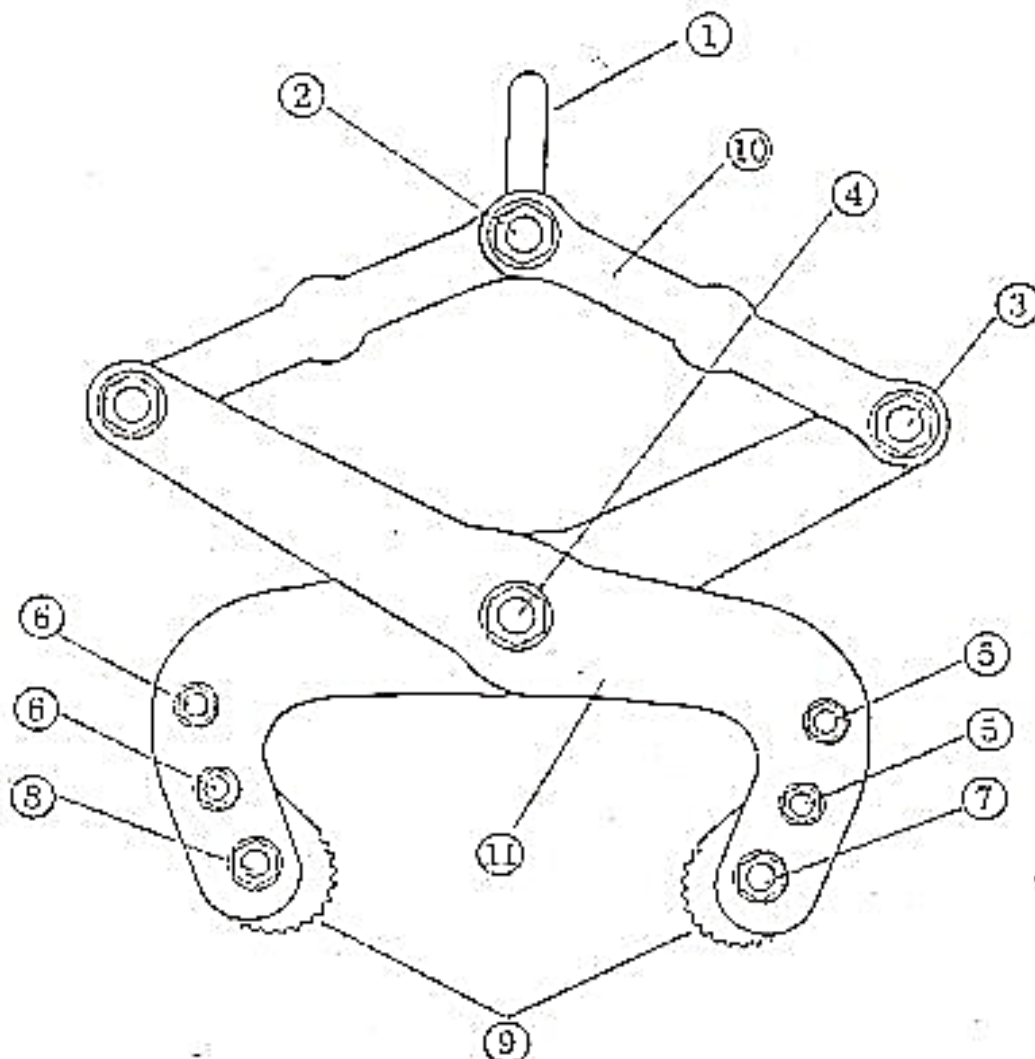

## マシンバイスNW-1000 部品表

【2台/1セット】

No.	部品名	コードNo.	1台使用数
1	シャックル	210034	1個
2	シャックルボルト段付 (φ1.6xM1.2x1.37L)	210036	1個
3	サイドボルト段付 (φ2.0xM1.2x1.37L)	210037	2本
4	センターボルト段付 (φ2.0xM1.2x1.37L)	210037	1本
5	サポートボルトL段付 (φ1.4xM1.0x1.21L)	210039	2本
6	サポートボルトS段付 (φ1.4xM1.0x1.03L)	210040	2本
7	カムボルトLカラー付 (M1.2x1.30L)	210042	1本
8	カムボルトSカラー付 (M1.2x1.12L)	210044	1本
9	カム	210020	4個
10	本体板 (小)	210046	4枚
11	本体板 (大)	210047	4枚