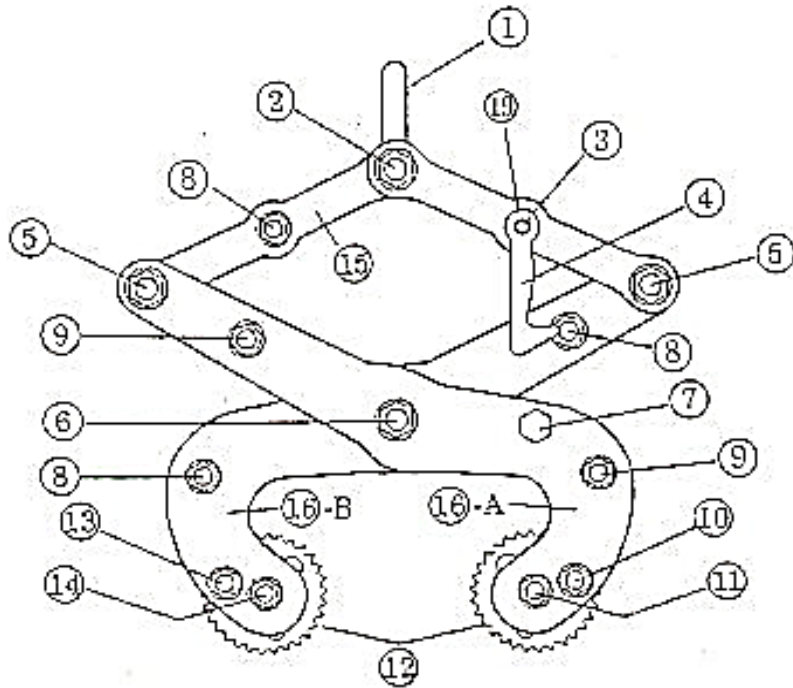

マシンバイスNW-1300 部品表

【2台/1セット】

No.	部品名	コードNo.	1台使用数
1	シャックル	210034	1個
2	シャックルボルト段付 (φ16x137LxM12)	210036	1本
3	開放フック止めボルト (溝付)	210223	1本
4	開放フック板	210212	1本
5	サイドボルト段付 (φ20x137LxM12)	210037	2本
6	センターボルト段付 (φ20x137LxM12)	210038	1本
7	開放ロックピン	210214	1本
8	サポートボルトS段付 (φ14x103LxM10)	210228	2本
9	サポートボルトL段付 (φ14x121LxM10)	210229	1本
10	カムサイドピンL段付 (φ12x130LxM10) ナット付	210230	1本
11	カムボルトL段付 (φ12x130LxM10) ナット・No.17カラー付	210230	1本
12	丸カム	210218	4個
13	カムサイドピンS段付 (φ12x112LxM10) ナット付	210233	1本
14	カムボルトS段付 (φ12x112LxM10) ナット・No.18カラー付	210233	1本
15	本体板 (小)	210221	4枚
16A	本体板 (大) 開放ロックピン用穴付	210222	1枚
16B	本体板 (大) 開放ロックピン用穴無	210224	3枚
17	カムボルトカラーL (外径17.3x57L)	210225	1本
18	カムボルトカラーS (外径17.3x39L)	210227	1本
19	開放ストップリング	211004	2個

*5と6、10と11、13と14は共通部品です。

*10と13には、カラーは付いていません。

定価は全てOPENです

部品のみでご注文の場合、別途送料がかかります