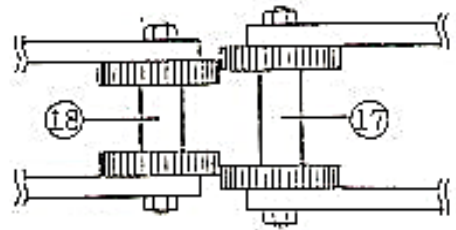

マシンバイスNW-1300 部品表

【2台/1セット】

No.	部品名	コードNo.	1台使用数
1	シャックル	210034	1個
2	シャックルボルト段付 (φ16x137LxM12)	210036	1本
3	開放フック止めボルト (溝付)	210223	1本
4	開放フック板	210212	1本
5	サイドボルト段付 (φ20x137LxM12)	210037	2本
6	センターボルト段付 (φ20x137LxM12)	210038	1本
7	開放ロックピン	210214	1本
8	サポートボルトS段付 (φ14x103LxM10)	210228	2本
9	サポートボルトL段付 (φ14x121LxM10)	210229	1本
10	カムサイドピンL段付 (φ12x130LxM10) ナット付	210230	1本
11	カムボルトL段付 (φ12x130LxM10) ナット・No.17カラー付	210230	1本
12	丸カム	210218	4個
13	カムサイドピンS段付 (φ12x112LxM10) ナット付	210233	1本
14	カムボルトS段付 (φ12x112LxM10) ナット・No.18カラー付	210233	1本
15	本体板 (小)	210221	4枚
16A	本体板 (大) 開放ロックピン用穴付	210222	1枚
16B	本体板 (大) 開放ロックピン用穴無	210224	3枚
17	カムボルトカラーL (外径17.3x57L)	210225	1本
18	カムボルトカラーS (外径17.3x39L)	210227	1本
19	開放ストップリング	211004	2個

*5と6、10と11、13と14は共通部品です。

*10と13には、カラーは付いていません。

定価は全てOPENです

部品のみでご注文の場合、別途送料がかかります