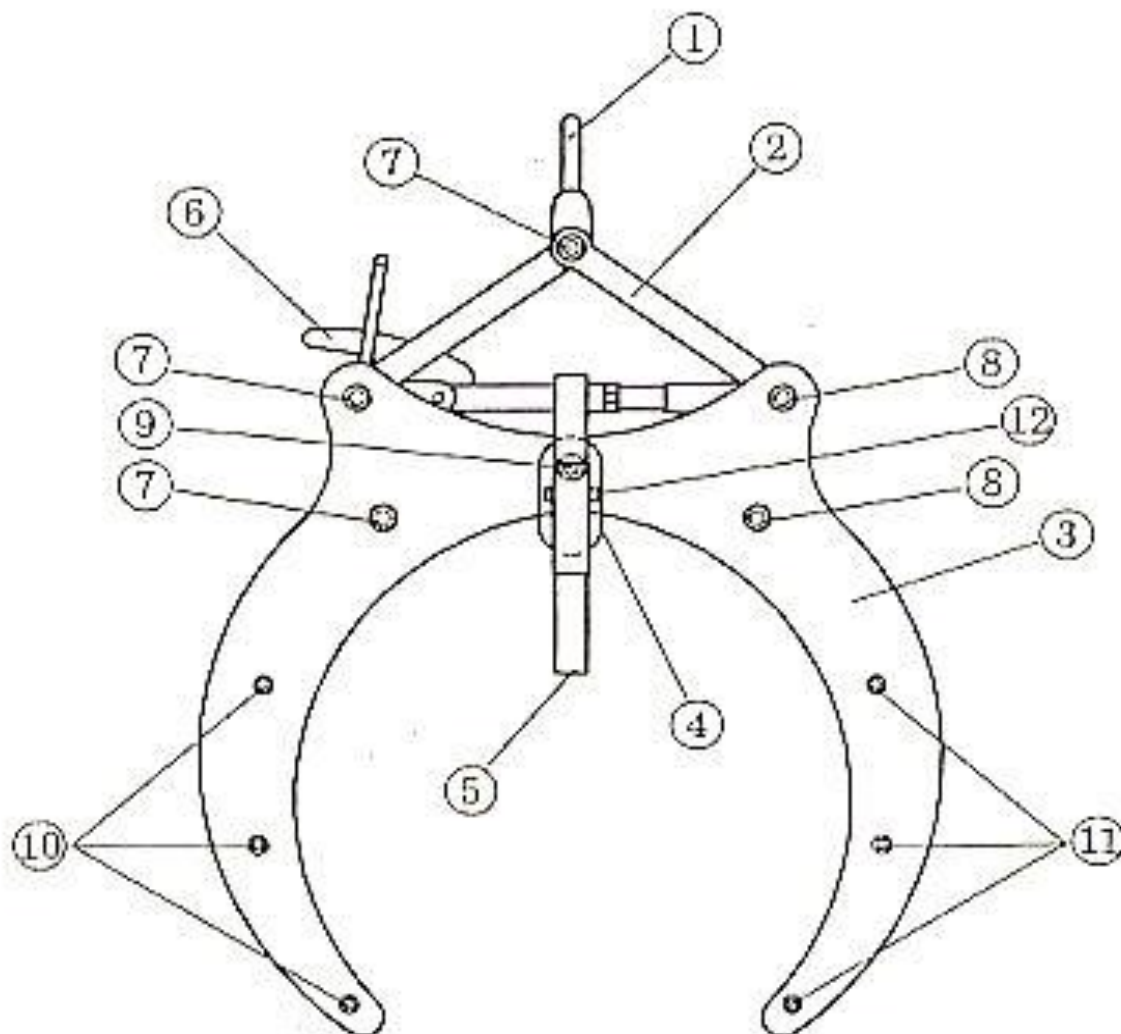

パイプバイス450 部品表

No.	部品名	コードNo.	1台使用数
1	専用シャックル	210565	1個
2	引上げアーム	210567	4個
3	本体板	210568	4個
4	パイプホルダー	210569	2個
5	支持パイプφ27.2x285	210570	2本
6	開放レバーアッセンブリー	210571	1組
7	長ネジM14x181・カラーφ21.7x120	210572	3組
8	長ネジM14x200・カラーφ21.7x141	210573	2組
9	長ネジM14x220・カラーφ21.7x158	210574	1組
10	長ネジM12x165・カラーφ17.3x121	210575	3組
11	長ネジM12x184・カラーφ17.3x141	210576	3組
12	パイプ止六角ボルトM8x50	210577	2本

*長ネジ・ボルトはワッシャー・ナット付です

定価は全てOPENです

部品のみでご注文の場合、別途送料がかかります