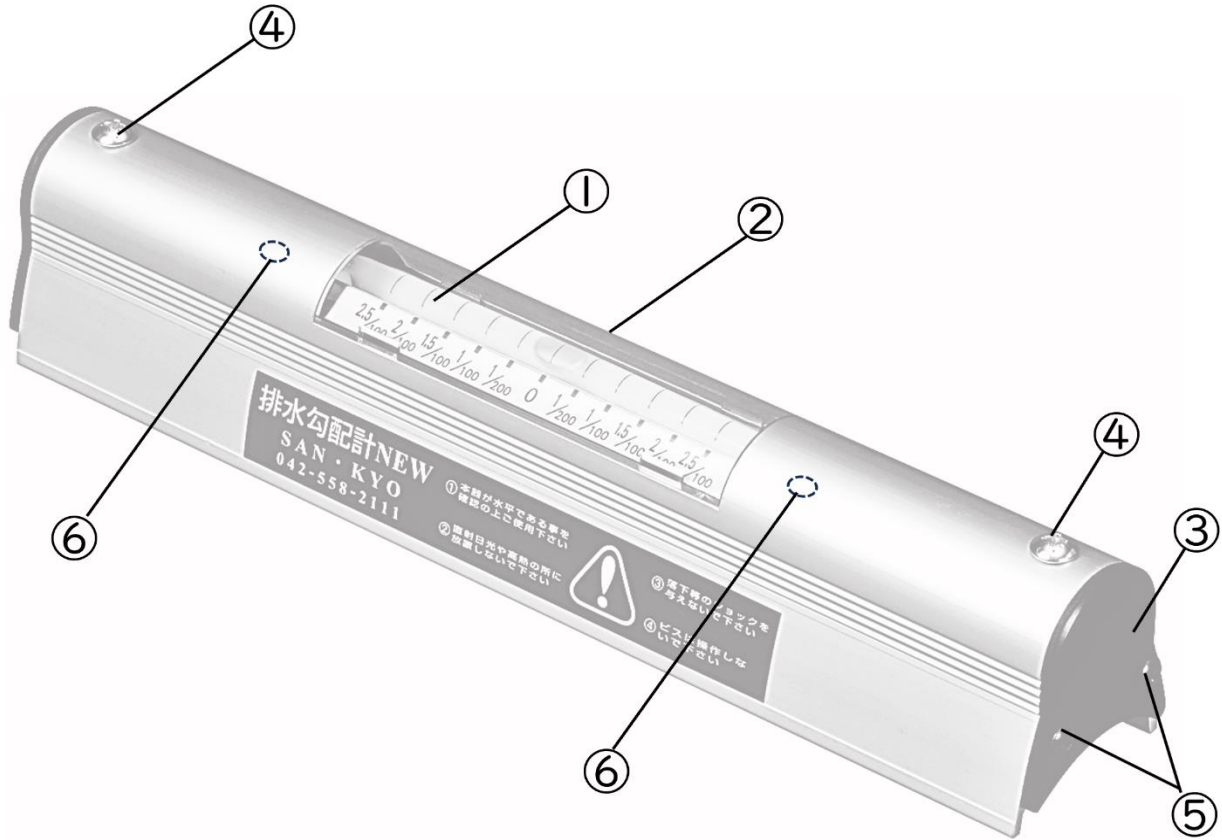

排水勾配計 S 500mm 用部品表

商品コード: 102063

*写真は排水勾配計S250mmです

《寸法》

《定価》

OPEN

《送料》

直送先により変動

《納期》

受注生産につき未定

(一部在庫がある場合もございます)

排水勾配計 S 500mm 用部品表

商品コード: I02063【1本】

| No. | 部品名 | コードNo. | 数量/台 |
|-----|-------------|--------|------|
| ① | 台付気泡管 | 220031 | 1本 |
| ② | 気泡管カバー(ポリカ) | 220032 | 1個 |
| ③ | サイドカバー(側板) | 220033 | 2枚 |
| ④ | 本体止ビス | 220034 | 2個 |
| ⑤ | サイドカバー止ビス | 220035 | 4個 |
| ⑥ | 気泡管止ビス | 220036 | 2個 |
| | | | |

排水勾配計 S 500mm 用部品 発注書

商品コード: I02063【1本】

| No. | 部品名 | コードNo. | 数量/台 | 発注数量 |
|-----|-------------|--------|------|------|
| ① | 台付気泡管 | 220031 | 1本 | 本 |
| ② | 気泡管カバー(ポリカ) | 220032 | 1個 | 個 |
| ③ | サイドカバー(側板) | 220033 | 2枚 | 枚 |
| ④ | 本体止ビス | 220034 | 2個 | 個 |
| ⑤ | サイドカバー止ビス | 220035 | 4個 | 個 |
| ⑥ | 気泡管止ビス | 220036 | 2個 | 個 |
| | | | | |