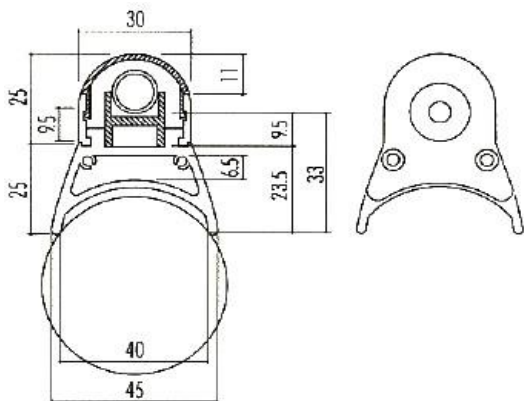

排水勾配計 S 500mm 用部品表

商品コード: 102063

*写真は排水勾配計S250mmです

《寸法》

《定価》

OPEN

《送料》

直送先により変動

《納期》

受注生産につき未定

(一部在庫がある場合もございます)

排水勾配計 S 500mm 用部品表

商品コード: I02063【1本】

| No. | 部品名 | コードNo. | 数量/台 |
|-----|-------------|--------|------|
| ① | 台付気泡管 | 220031 | 1本 |
| ② | 気泡管カバー(ポリカ) | 220032 | 1個 |
| ③ | サイドカバー(側板) | 220033 | 2枚 |
| ④ | 本体止ビス | 220034 | 2個 |
| ⑤ | サイドカバー止ビス | 220035 | 4個 |
| ⑥ | 気泡管止ビス | 220036 | 2個 |
| | | | |

排水勾配計 S 500mm 用部品 発注書

商品コード: I02063【1本】

| No. | 部品名 | コードNo. | 数量/台 | 発注数量 |
|-----|-------------|--------|------|------|
| ① | 台付気泡管 | 220031 | 1本 | 本 |
| ② | 気泡管カバー(ポリカ) | 220032 | 1個 | 個 |
| ③ | サイドカバー(側板) | 220033 | 2枚 | 枚 |
| ④ | 本体止ビス | 220034 | 2個 | 個 |
| ⑤ | サイドカバー止ビス | 220035 | 4個 | 個 |
| ⑥ | 気泡管止ビス | 220036 | 2個 | 個 |
| | | | | |