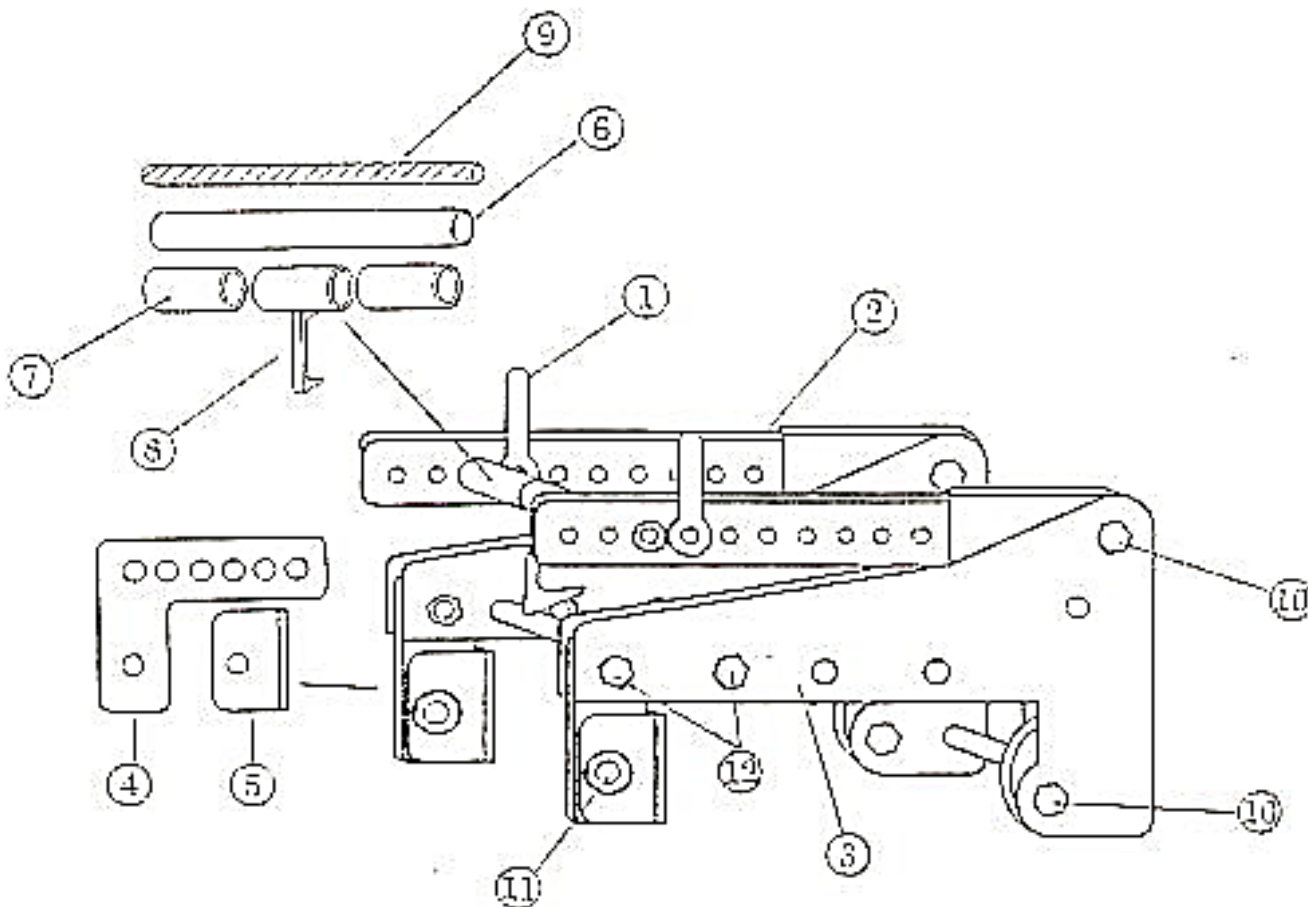

マルチバイス T-1000 部品表

No.	部品名	コードNo.	1台使用数
1	シャックル (呼び)	210440	2組
2	カムアームアッセンブリー	210190	2組
3	本体	210464	1台
4	L型側板	210202	2個
5	U型側板	210203	2個
6	カムロックカラー大 (外径17.3x330L)	210465	1個
7	カムロックカラー小 (外径21.7x141L)	210466	2個
8	カムロックフック	210467	1個
9	カムロック部ネジ棒 (φ12x387L)	210468	1本
10	カムアーム取付段付ボルト (φ12x50LxM8x10S)	210199	4本
11	U型側板取付ボルト (φ16x72LxM12x16S)	210204	2本
12	L型側板取付ボルト (φ10x50LxM10x14S)	210205	4本