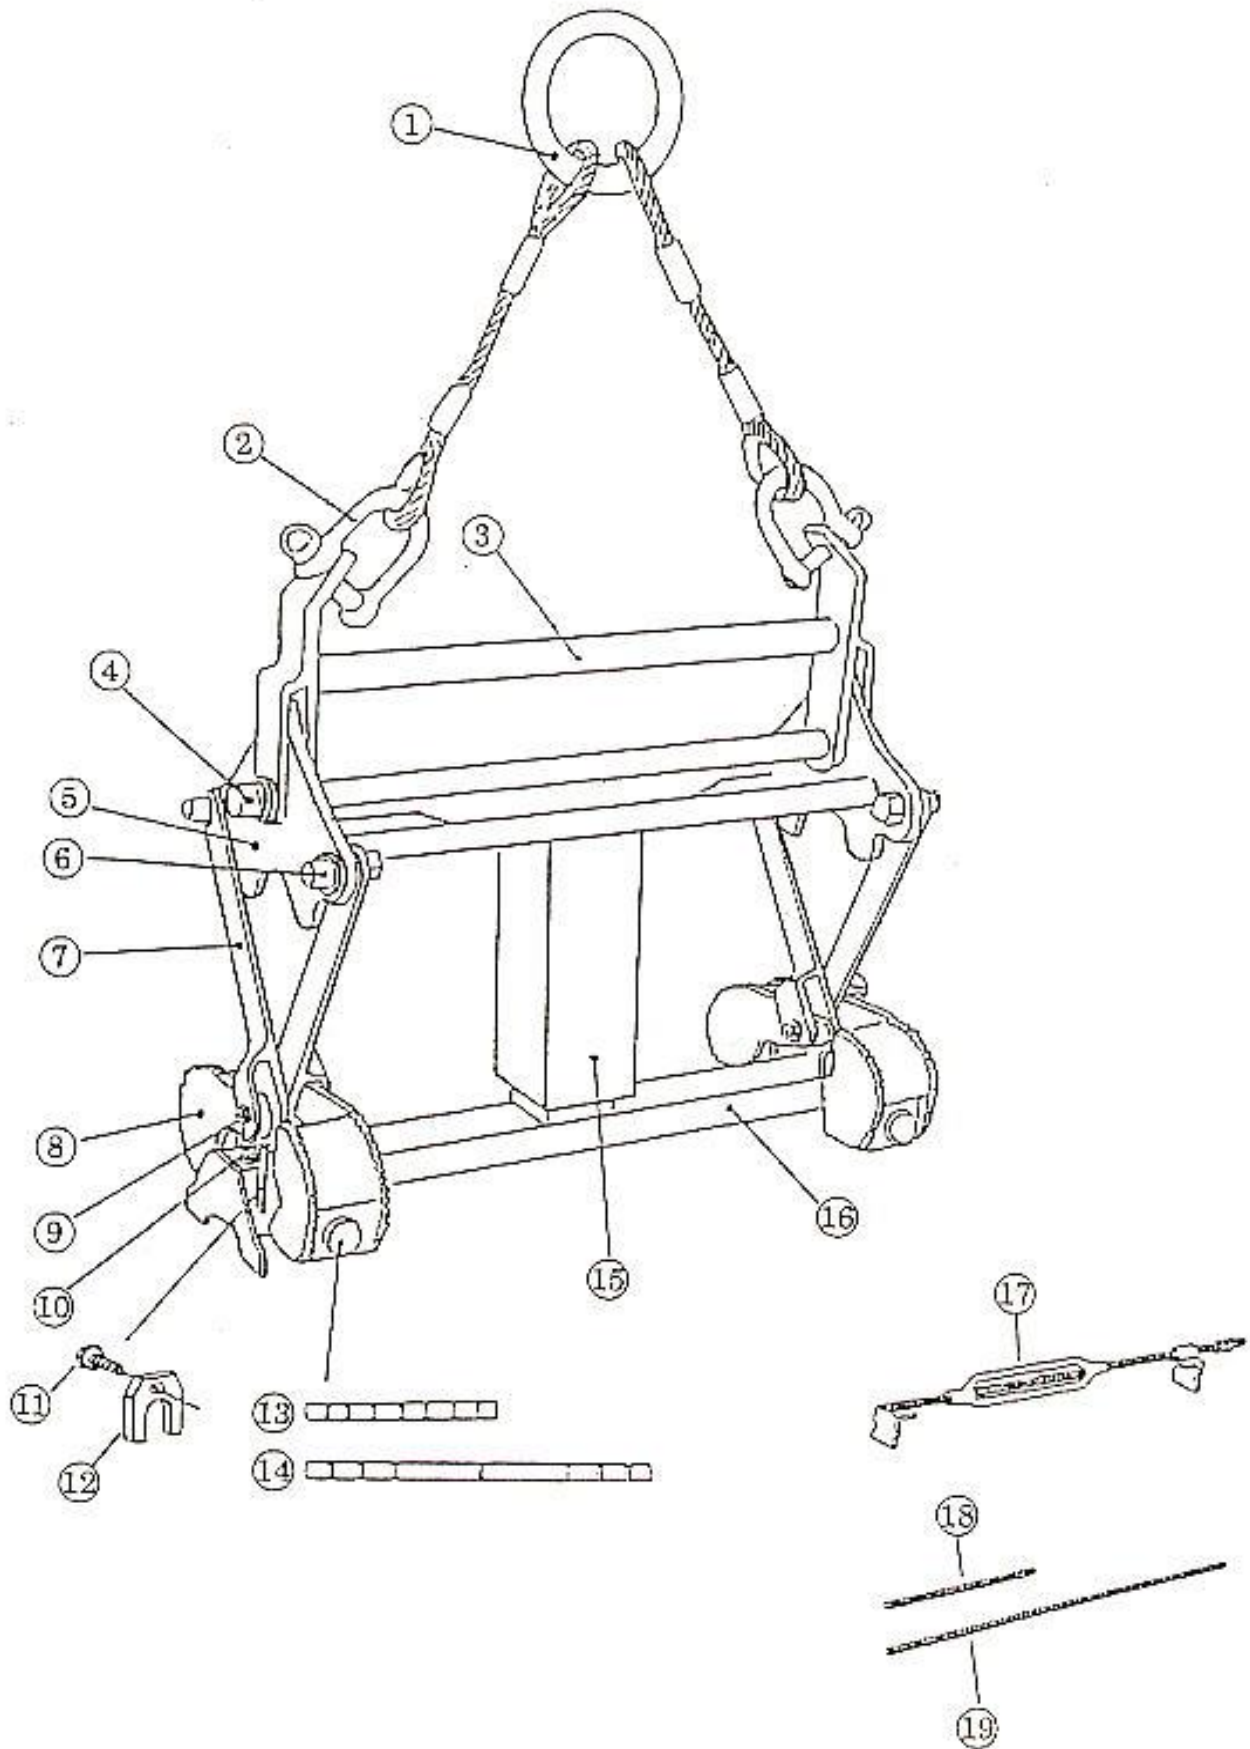

内吊 ワイドー7 部品表

内吊 ワイドー7 部品表

No.	部品名	コードNo.	1台使用数
1	ワイヤー組立	210252	1本
2	シャックル	210253	2個
3	カム引上げ部	210254	1個
4	上部キャップボルトカラー付 (M16x55L)	210255	2本
5	振れ止アッセンブリー	210256	1組
6	サイドキャップボルトカラー付 (M12X40L)	210257	4本
7	カム引上げアーム	210258	4個
8	カムアッセンブリー	210259	4個
9	カム・アーム連結ボルト ($\phi 12 \times 42L \times M12 \times 15S$)	210260	4個
10	シャフト固定ボルト (M8x12Lx $\phi 6 \times 6S$)	210261	2本
11	調整プレート固定ボルト (M6x12L)	210262	4本
12	調整プレート	210263	4本
13	巾調整シャフトS	210264	2本
14	巾調整シャフトM	210265	2本
15	上部オートアッセンブリー	210267	1組
16	下部オートアッセンブリー	210268	1組
17	セーフティホルダー	210269	1本
18	セーフティホルダー用ネジ棒 (標準) 260	210270	1本
19	セーフティホルダー用ネジ棒 (巾広) 410	210271	1本

*18は17にセットされています

定価は全てOPENです
部品のみでご注文の場合、別途送料がかかります