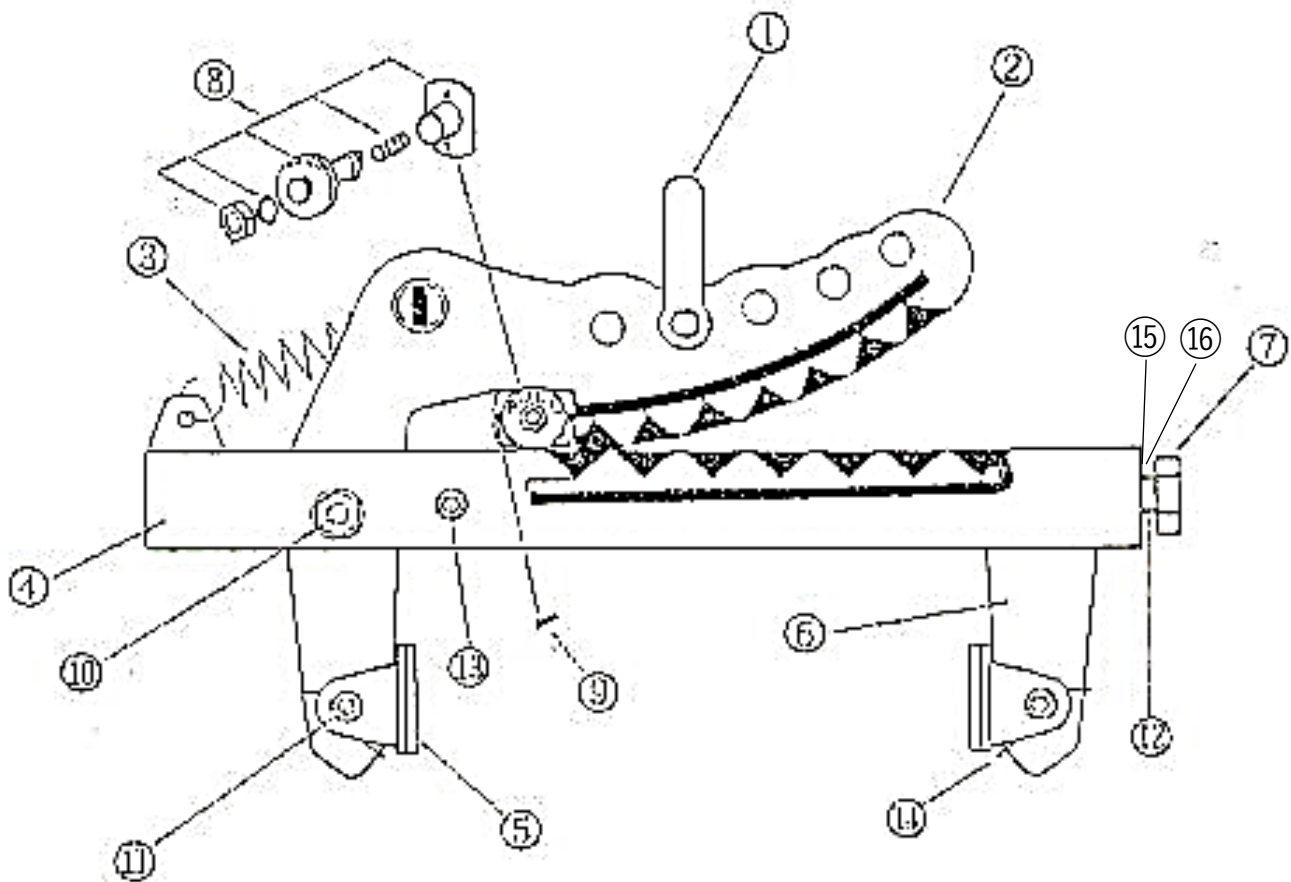

マルチバイスワニ1000 部品表

【2台/1セット】

No.	部品名	コードNo.	1台使用数
1	シャックル（呼び）	210440	1個
2	吊上げアーム	210469	1個
3	スプリング	210470	1個
4	本体	210471	1台
5	カム（挟着部）	210472	2個
6	脚部	210473	1個
7	幅調整用ノブハンドル	210474	1個
8	開放ロックアッセンブリー	210129	1組
9	開放ロックアッセンブリー止めボルト	210191	2個
10	本体・アーム接続ボルト（ $\phi 16 \times 82L \times M12 \times 16S$ ）	210475	1本
11	カム取付段付ボルト（ $\phi 14 \times 54L \times M10 \times 13S$ ）	210476	2本
12	幅調整シャフトアッセンブリー（ $\phi 12 \times 290L$ ）	210477	1本
13	シャフト取付ボルト（ $\phi 8 \times 62 \times M5 \times 6S$ ）	210478	1本
14	カムスプリング	210479	2個
15	座金（歯止めワッシャー）	210192	1枚
16	ナット	210193	1枚

*5はゴムと金属が一体になった部品です。ゴムのみのご用意はありません

定価は全てOPENです

部品のみでご注文の場合、別途送料がかかります