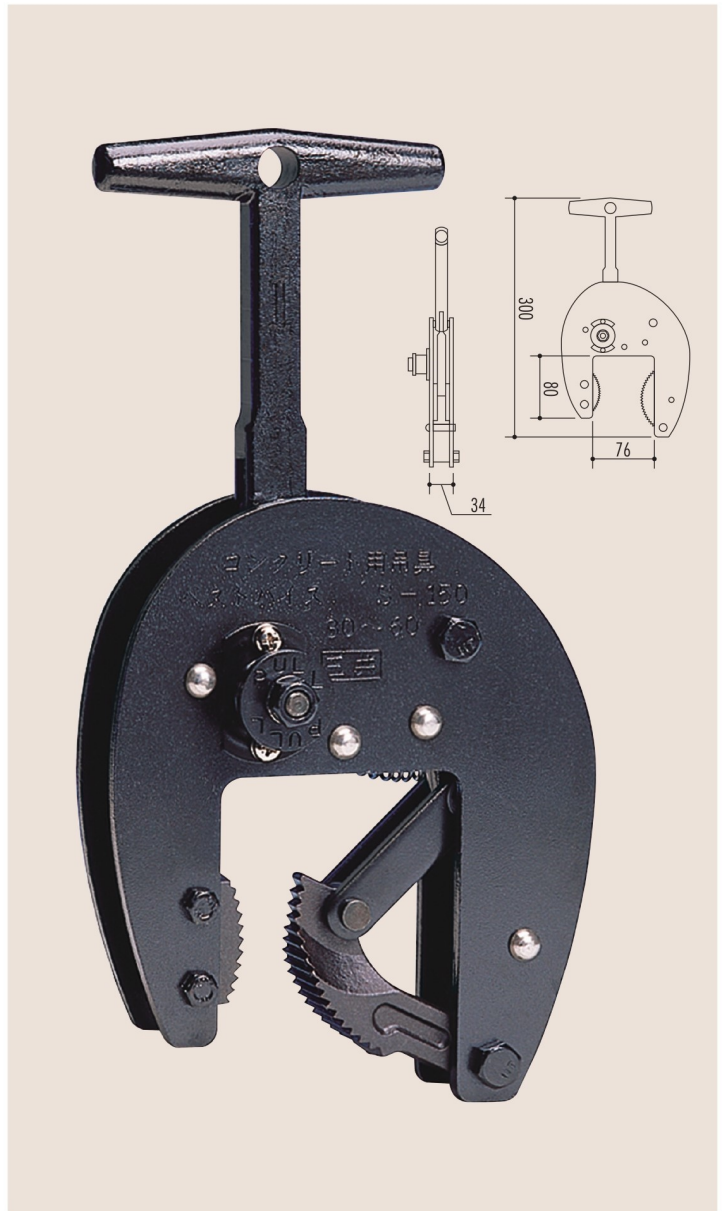

ベストバイス

ベストバイス S-150

ロック付

定格容量…………… 500kg/2台使用時
つかみ巾…………… 30~50mm
自重…………… 2kg(1台)
入数…………… 2台/1セット(シャックル付)

▲手吊り作業中(写真はS-150です)

つかみ巾・重量で 選んでください。

■軽量しかも気軽につかえるバイスです。
あなたの用途に合わせて、あなたが選んでください。

こんな作業には、S-150

- (1) 手作業をしたいので、軽くて扱いやすいもの。
- (2) 薄いU字溝の吊上げ作業に。
- (3) はずれ止め、ロック付がほしい。

それならやっぱり、S-300

- (1) 重量があるので、クレーンで吊りたい。
- (2) ロック付がほしい。
- (3) 壁近くに敷設したい。