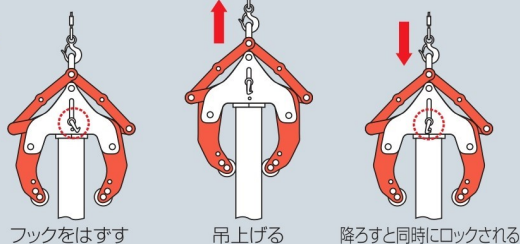

マシンバイス LD-800 **開放フック付**

定格容量	800kg/2台使用時
つかみ巾	40~175mm
自重	14kg(1台)
入数	2台/1セット

マシンバイス LD-1500 **開放フック付**

定格容量	1,500kg/2台使用時
つかみ巾	40~175mm
自重	19kg(1台)
入数	2台/1セット

マシンバイス LD-800・マシンバイス LD-1500

深く 広く 用途拡大の深広型マシンバイス
深く広く、安全・高効率作業

開放フック

吊具の取り付けは、センターフックによるセミオート式

⚠ 本機は吊り上げ・敷設専用機です。埋設物の引き抜き等は厳禁です。