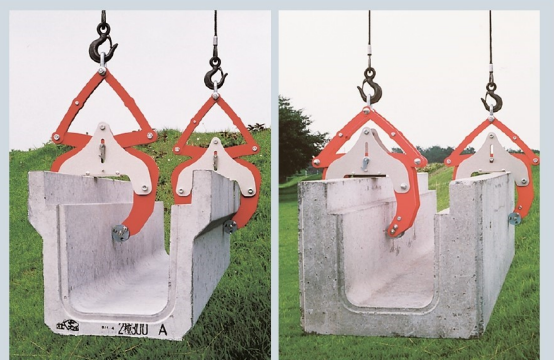

マシンバイス LD-800 **開放フック付**

定格容量	800kg/2台使用時
つかみ巾	40~175mm
自重	14kg(1台)
入数	2台/1セット

マシンバイス LD-1500 **開放フック付**

定格容量	1,500kg/2台使用時
つかみ巾	40~175mm
自重	19kg(1台)
入数	2台/1セット

マシンバイス LD-800・マシンバイス LD-1500

深く 広く 用途拡大の深広型マシンバイス
深く広く、安全・高効率作業

開放フック

吊具の取り付けは、センターフックによるセミオート式

⚠ 本機は吊り上げ・敷設専用機です。埋設物の引き抜き等は厳禁です。