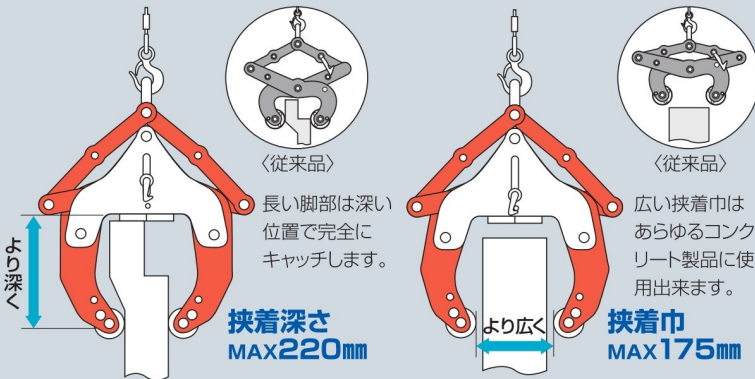

マシンバイス LD-800 **開放フック付**

定格容量	800kg/2台使用時
つかみ巾	40~175mm
自重	14kg(1台)
入数	2台/1セット

マシンバイス LD-1500 **開放フック付**

定格容量	1,500kg/2台使用時
つかみ巾	40~175mm
自重	19kg(1台)
入数	2台/1セット

マシンバイス LD-800・マシンバイス LD-1500

深く 広く 用途拡大の深広型マシンバイス
深く広く、安全・高効率作業

開放フック

吊具の取り付けは、センターフックによるセミオート式

⚠ 本機は吊り上げ・敷設専用機です。埋設物の引き抜き等は厳禁です。