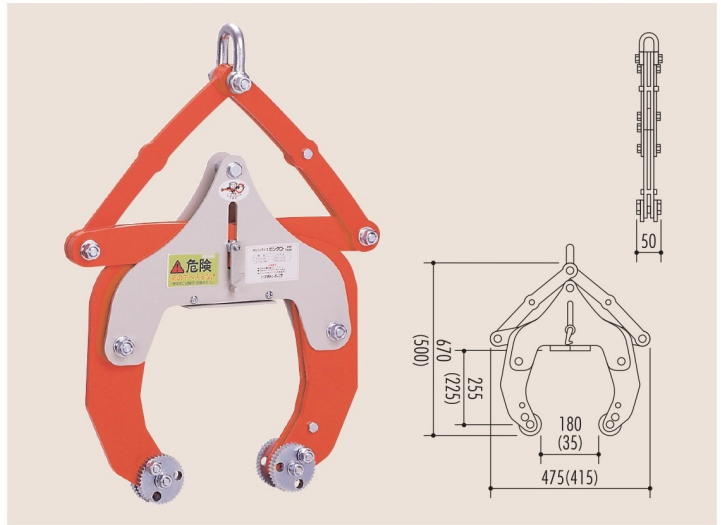

マシンバイス LD-800 **開放フック付**

定格容量	800kg/2台使用時
つかみ巾	40~175mm
自重	14kg(1台)
入数	2台/1セット

マシンバイス LD-1500 **開放フック付**

定格容量	1,500kg/2台使用時
つかみ巾	40~175mm
自重	19kg(1台)
入数	2台/1セット

マシンバイス LD-800・マシンバイス LD-1500

深く 広く 用途拡大の深広型マシンバイス
深く広く、安全・高効率作業

開放フック

吊具の取り付けは、センターフックによるセミオート式

⚠ 本機は吊り上げ・敷設専用機です。埋設物の引き抜き等は厳禁です。