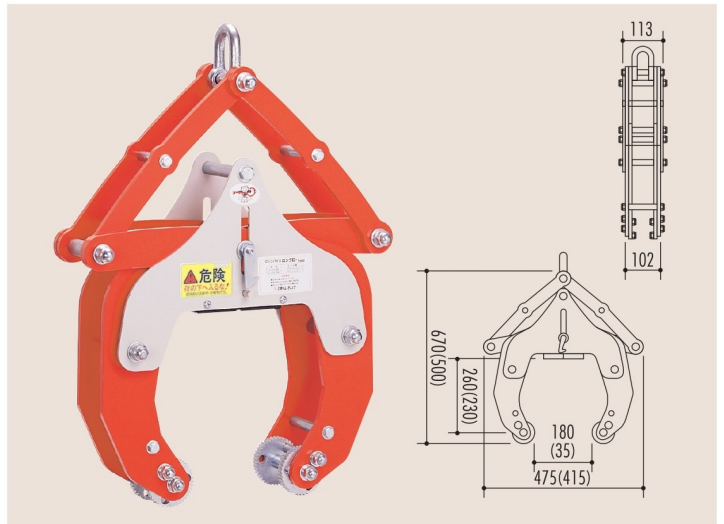

マシンバイス LD-800 **開放フック付**

定格容量	800kg/2台使用時
つかみ巾	40~175mm
自重	14kg(1台)
入数	2台/1セット

マシンバイス LD-1500 **開放フック付**

定格容量	1,500kg/2台使用時
つかみ巾	40~175mm
自重	19kg(1台)
入数	2台/1セット

マシンバイス LD-800・マシンバイス LD-1500

深く 広く 用途拡大の深広型マシンバイス
深く広く、安全・高効率作業

開放フック

吊具の取り付けは、センターフックによるセミオート式

⚠ 本機は吊り上げ・敷設専用機です。埋設物の引き抜き等は厳禁です。