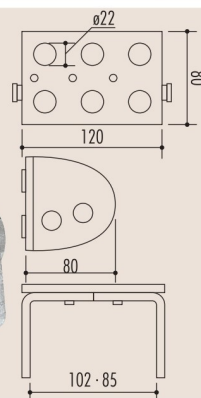

マシンバイス 無キズカム

無キズカム/D-700用・NW-1300用

入数…………… 4ヶ/1セット

- コンクリート製品にキズをつけず、割れや喰いチギリを防止します。
- カムとボルトを交換するだけで、簡単にセットできます。

▲NW-1300

D-700用

■装着時のつかみ巾/40~125mm

NW-1300用

■装着時のつかみ巾/40~125mm

⚠ 本機は吊り上げ・敷設専用機です。埋設物の引き抜き等は厳禁です。