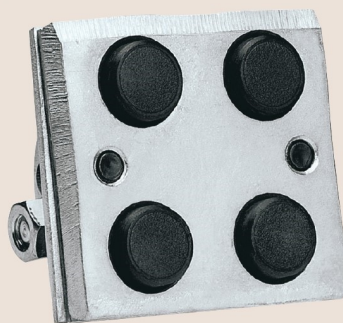

マシンバイス 無キズカム

無キズカム/D-700用・NW-1300用

入数…………… 4ヶ/1セット

- コンクリート製品にキズをつけず、割れや喰いチギリを防止します。
- カムとボルトを交換するだけで、簡単にセットできます。

▲NW-1300

D-700用

■装着時のつかみ巾/40~125mm

NW-1300用

■装着時のつかみ巾/40~125mm

⚠ 本機は吊り上げ・敷設専用機です。埋設物の引き抜き等は厳禁です。