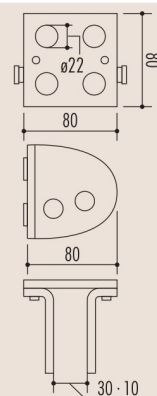

マシンバイス 無キズカム

無キズカム/D-700用・NW-1300用

入数…………… 4ヶ/1セット

- コンクリート製品にキズをつけず、割れや喰いチギリを防止します。
- カムとボルトを交換するだけで、簡単にセットできます。

▲NW-1300

D-700用

■装着時のつかみ巾/40~125mm

NW-1300用

■装着時のつかみ巾/40~125mm

⚠ 本機は吊り上げ・敷設専用機です。埋設物の引き抜き等は厳禁です。