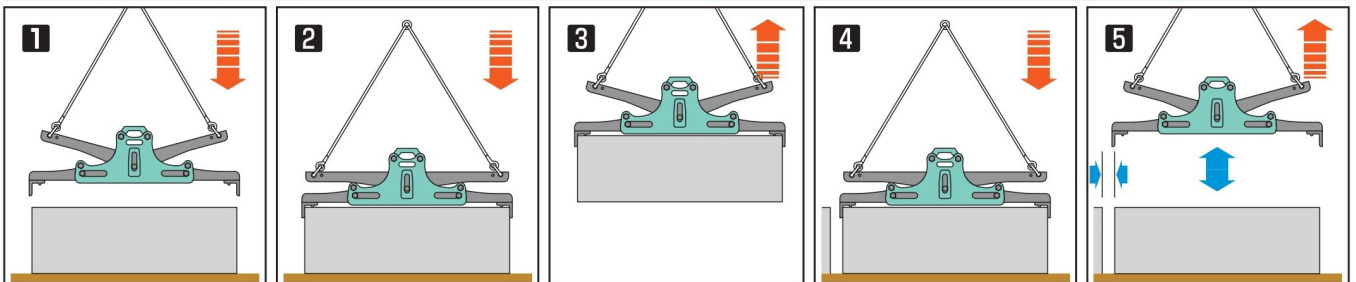

マイティオート 200

定格容量..... 200kg
 つかみ巾..... 450~600mm(2段切り替え)
 自重.....8kg

マイティに脱着フルオートタイプ登場

スリムなボディに
 自動脱着機構を搭載
 作業を楽に、
 よりスピーディーに

オート脱着+目地巾正確

オートだから... ➡ 脱着スムーズ... ➡ 水平・垂直吊りができ... ➡ 目地巾のキープが... ➡ 正確に出る。

マイティオート 300

定格容量..... 300kg
 つかみ巾... 800・900・1,000mm(3段切り替え)
 自重..... 19kg

つかみ巾800・900・1000mm自動脱着式