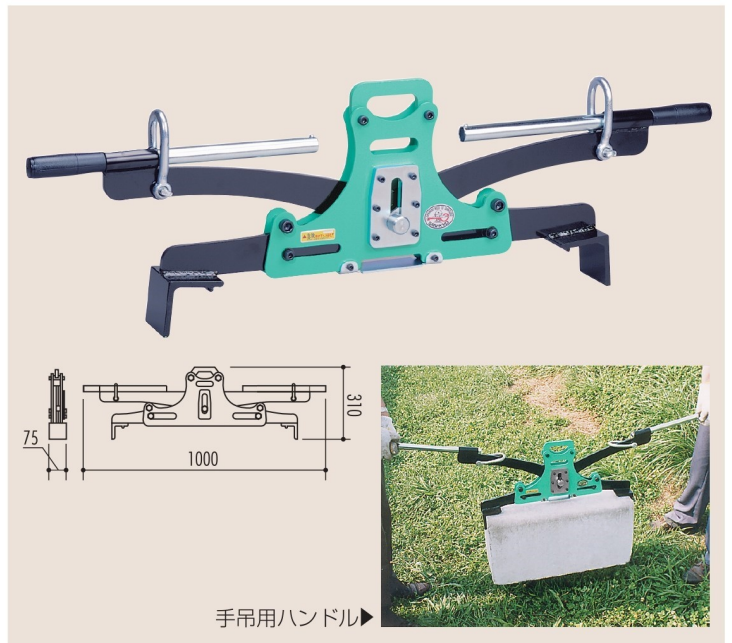

マイティオート 200

定格容量..... 200kg
 つかみ巾..... 450~600mm(2段切り替え)
 自重.....8kg

マイティに脱着フルオートタイプ登場

スリムなボディに
 自動脱着機構を搭載
 作業を楽に、
 よりスピーディーに

オート脱着+目地巾正確

オートだから... ➡ 脱着スムーズ... ➡ 水平・垂直吊りができ... ➡ 目地巾のキープが... ➡ 正確に出る。

マイティオート 300

定格容量..... 300kg
 つかみ巾... 800・900・1,000mm(3段切り替え)
 自重..... 19kg

つかみ巾800・900・1000mm自動脱着式