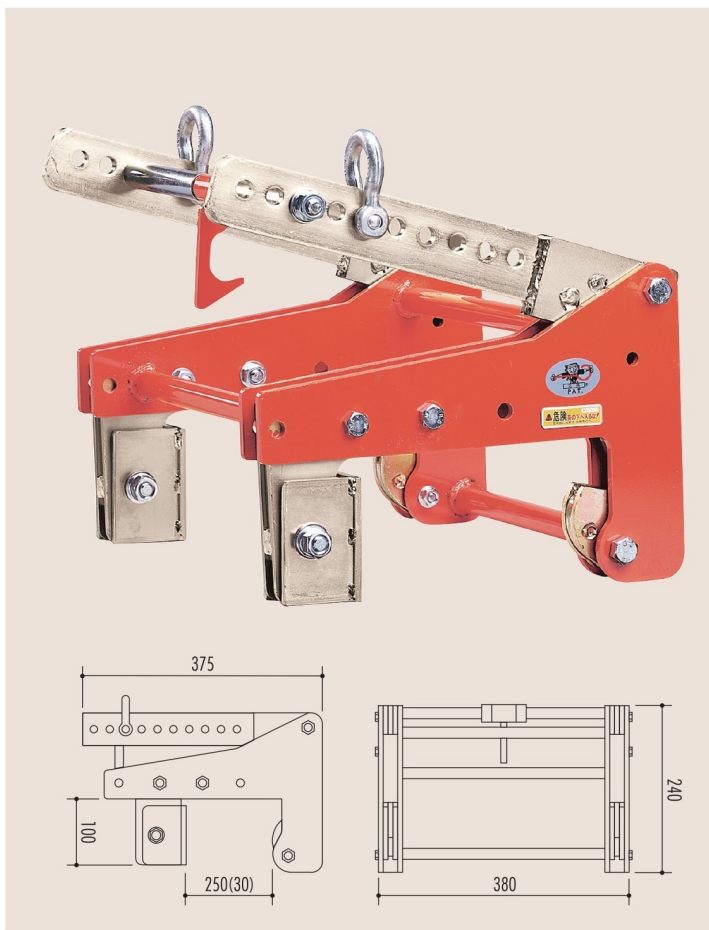

# マルチバイス T-1000

定格容量..... 1,000kg  
\*バランス吊はmax500kg/1台になります。  
 つかみ巾..... 0~240mm(調節式)  
 自重..... 16kg(1台)

## 使い道・使い易さNo.1

安定性、取り付け・外しも簡単  
 従来の2台操作が1台で能率アップ!!

### セミオートカムロック

〈吊上げ前〉  
 矢印の方向にまわしておきます。

↓  
 荷を降ろし、再度吊上げを行うと自動的にフックがかかり、カムがロックされ、吊具のみはずれます。

## どのような形状のものでも水平に吊れる