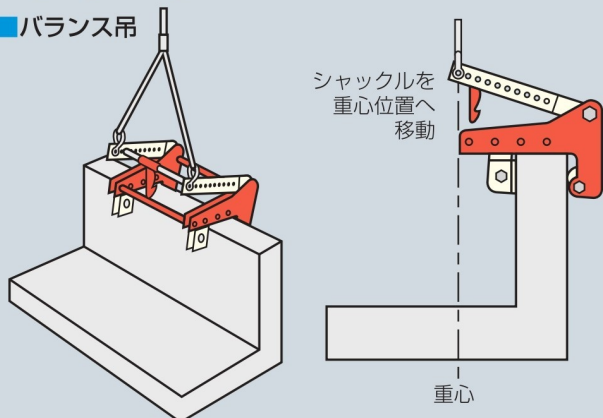

どのような形状のものでも水平に吊れる

■バランス吊