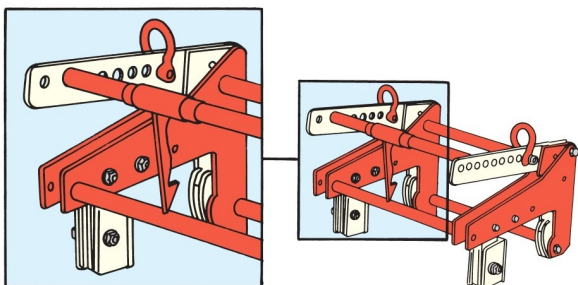

# マルチバイス T-1000

定格容量..... 1,000kg  
\*バランス吊はmax500kg/1台になります。  
 つかみ巾..... 0~240mm(調節式)  
 自重..... 16kg(1台)

## 使い道・使い易さNo.1

安定性、取り付け・外しも簡単  
 従来の2台操作が1台で能率アップ!!

### セミオートカムロック

〈吊上げ前〉  
 矢印の方向にまわしておきます。

↓  
 荷を降ろし、再度吊上げを行うと自動的にフックがかかり、カムがロックされ、吊具のみはずれます。

## どのような形状のものでも水平に吊れる