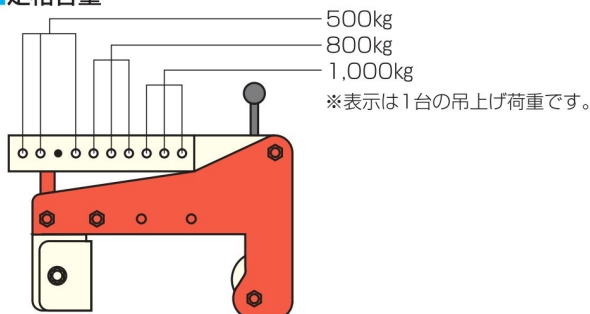

マルチバイス T-1000

定格容量..... 1,000kg
*バランス吊はmax500kg/1台になります。
つかみ巾..... 0~240mm(調節式)
自重..... 16kg(1台)

使い道・使い易さNo.1

安定性、取り付け・外しも簡単
従来の2台操作が1台で能率アップ!!

セミオートカムロック

〈吊上げ前〉
矢印の方向にまわしておきます。

↓
荷を降ろし、再度吊上げを行うと自動的にフックがかかり、カムがロックされ、吊具のみはずれます。

■定格容量

どのような形状のものでも水平に吊れる

■バランス吊

■普通吊

⚠ 本機は吊り上げ・敷設専用機です。埋設物の引き抜き等は厳禁です。