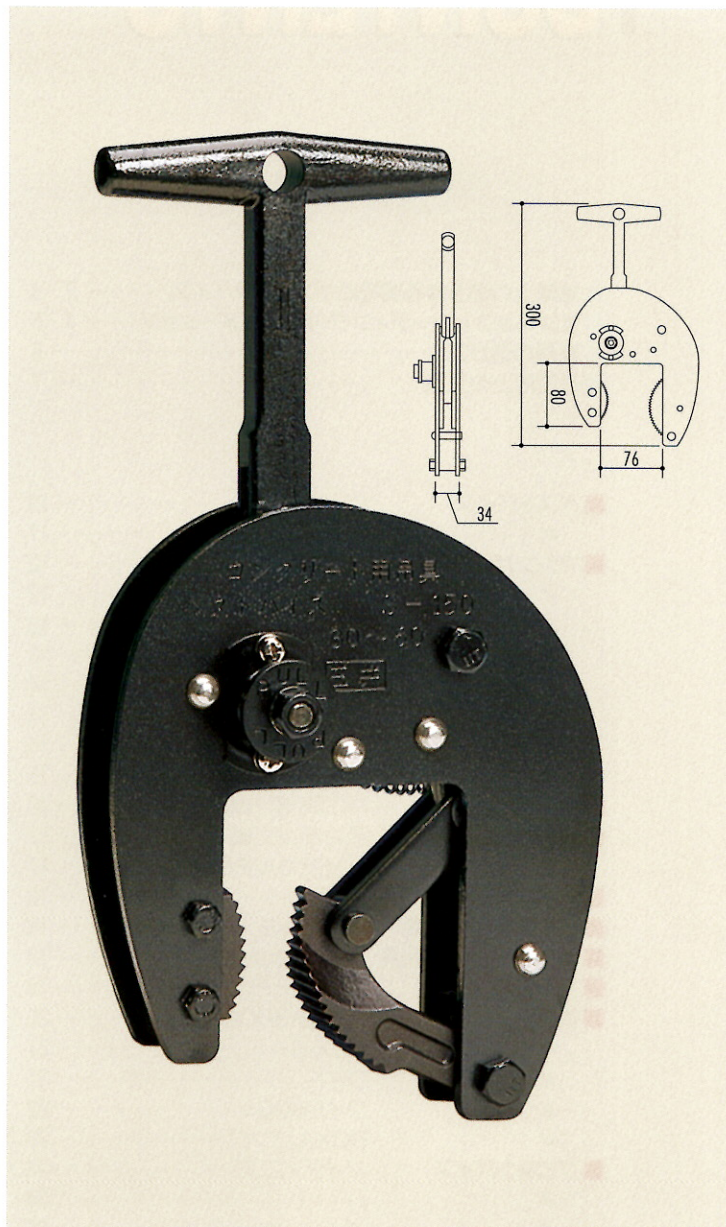

ベストバイス

ベストバイス S-150 **ロック付**

定格容量	500kg/2台使用時
つかみ巾	30~50mm
自重	2kg(1台)
入数	2台/1セット(シャックル付)

10

ベストバイス S-150

▲手吊り作業中 (写真はS-150です)

つかみ巾・重量で 選んでください。

■軽量しかも気軽につかえるバイスです。
あなたの用途に合わせて、あなたが選んでください。

こんな作業には、S-150

- (1) 手作業をしたいので、軽くて扱いやすいもの。
- (2) 薄いU字溝の吊上げ作業に。
- (3) はずれ止め、ロック付がほしい。

それならやっぱり、S-300

- (1) 重量があるので、クレーンで吊りたい。
- (2) ロック付がほしい。
- (3) 壁近くに敷設したい。