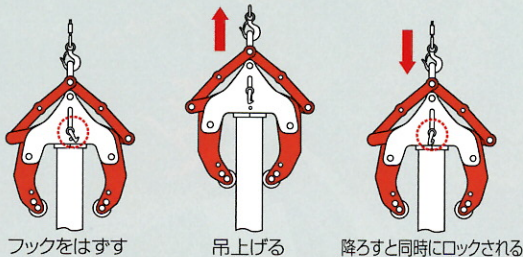

マシンバイス LD-800 **開放フック付**

定格容量	800kg/2台使用時
つかみ巾	40~175mm
自重	14kg(1台)
入数	2台/1セット

マシンバイス LD-1500 **開放フック付**

定格容量	1,500kg/2台使用時
つかみ巾	40~175mm
自重	19kg(1台)
入数	2台/1セット

マシンバイス LD-800・マシンバイス LD-1500

**深く 広く** 用途拡大の深広型マシンバイス  
深く広く、安全・高能率作業

**開放フック**

吊具の取り付けは、センターフックによるセミオート式

⚠ 本機は吊り上げ・敷設専用機です。埋設物の引き抜き等は厳禁です。