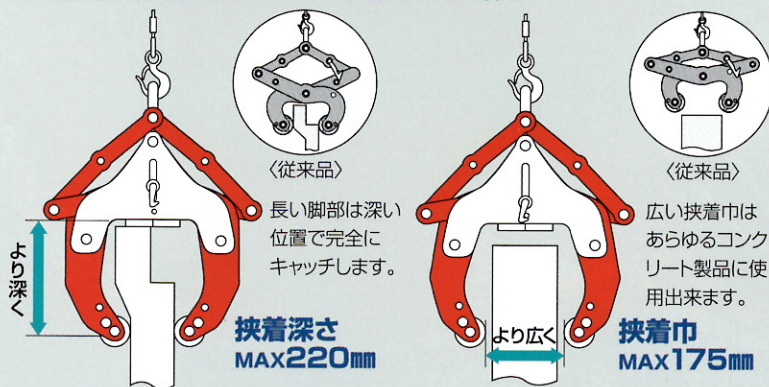

マシンバイス LD-800 **開放フック付**

定格容量	800kg/2台使用時
つかみ巾	40~175mm
自重	14kg(1台)
入数	2台/1セット

マシンバイス LD-1500 **開放フック付**

定格容量	1,500kg/2台使用時
つかみ巾	40~175mm
自重	19kg(1台)
入数	2台/1セット

マシンバイス LD-800・マシンバイス LD-1500

**深く 広く** 用途拡大の深広型マシンバイス  
深く広く、安全・高能率作業

**開放フック**

吊具の取り付けは、センターフックによるセミオート式

⚠ 本機は吊り上げ・敷設専用機です。埋設物の引き抜き等は厳禁です。