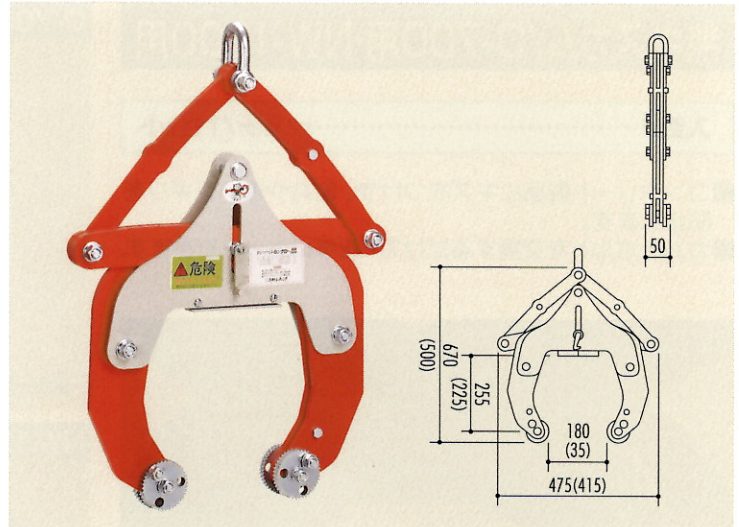

マシンバイス LD-800 **開放フック付**

定格容量	800kg/2台使用時
つかみ巾	40~175mm
自重	14kg(1台)
入数	2台/1セット

マシンバイス LD-1500 **開放フック付**

定格容量	1,500kg/2台使用時
つかみ巾	40~175mm
自重	19kg(1台)
入数	2台/1セット

マシンバイス LD-800・マシンバイス LD-1500

**深く 広く** 用途拡大の深広型マシンバイス  
深く広く、安全・高能率作業

**開放フック**

吊具の取り付けは、センターフックによるセミオート式

⚠ 本機は吊り上げ・敷設専用機です。埋設物の引き抜き等は厳禁です。