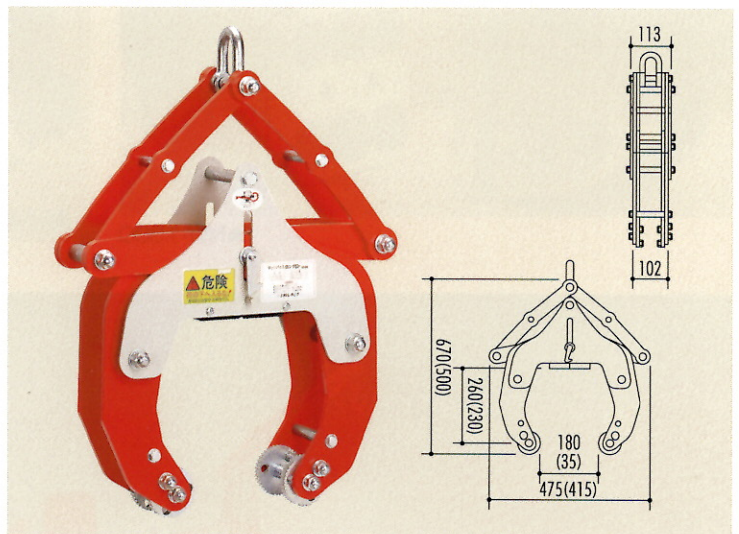

マシンバイス LD-800 **開放フック付**

定格容量	800kg/2台使用時
つかみ巾	40~175mm
自重	14kg(1台)
入数	2台/1セット

マシンバイス LD-1500 **開放フック付**

定格容量	1,500kg/2台使用時
つかみ巾	40~175mm
自重	19kg(1台)
入数	2台/1セット

マシンバイス LD-800・マシンバイス LD-1500

**深く 広く** 用途拡大の深広型マシンバイス  
深く広く、安全・高能率作業

**開放フック**

吊具の取り付けは、センターフックによるセミオート式

⚠ 本機は吊り上げ・敷設専用機です。埋設物の引き抜き等は厳禁です。