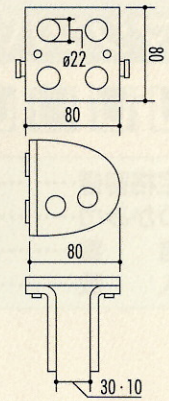

マシンバイス 無キズカム

無キズカム/D-700用・NW-1300用

入数..... 4ヶ/1セット

- コンクリート製品にキズをつけず、割れや喰いチギリを防止します。
- カムとボルトを交換するだけで、簡単にセットできます。

▲NW-1300

D-700用

■装着時のつかみ巾/40~125mm

NW-1300用

■装着時のつかみ巾/40~125mm

⚠ 本機は吊り上げ・敷設専用機です。埋設物の引き抜き等は厳禁です。