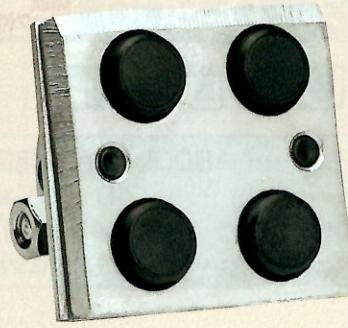

マシンバイス 無キズカム

無キズカム/D-700用・NW-1300用

入数..... 4ヶ/1セット

- コンクリート製品にキズをつけず、割れや喰いチギリを防止します。
- カムとボルトを交換するだけで、簡単にセットできます。

▲NW-1300

D-700用

■装着時のつかみ巾/40~125mm

NW-1300用

■装着時のつかみ巾/40~125mm

⚠ 本機は吊り上げ・敷設専用機です。埋設物の引き抜き等は厳禁です。