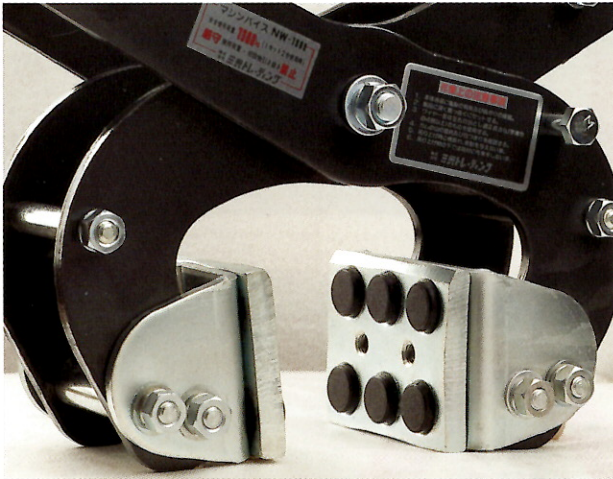

マシンバイス 無キズカム

無キズカム/D-700用・NW-1300用

入数..... 4ヶ/1セット

- コンクリート製品にキズをつけず、割れや喰いチギリを防止します。
- カムとボルトを交換するだけで、簡単にセットできます。

▲NW-1300

D-700用

■装着時のつかみ巾/40~125mm

NW-1300用

■装着時のつかみ巾/40~125mm

⚠ 本機は吊り上げ・敷設専用機です。埋設物の引き抜き等は厳禁です。