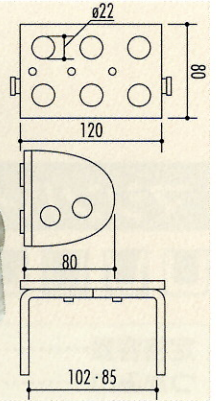

マシンバイス 無キズカム

無キズカム/D-700用・NW-1300用

入数..... 4ヶ/1セット

- コンクリート製品にキズをつけず、割れや喰いチギリを防止します。
- カムとボルトを交換するだけで、簡単にセットできます。

▲NW-1300

D-700用

■装着時のつかみ巾/40~125mm

NW-1300用

■装着時のつかみ巾/40~125mm

⚠ 本機は吊り上げ・敷設専用機です。埋設物の引き抜き等は厳禁です。