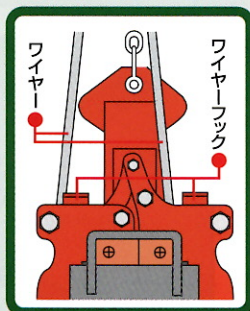

400mm Lホルダー
[ブルー]

ロングU字溝(4m)対応
呼径240・300・400mm兼用タイプ

オート脱着機構付き
 作業時間の削減・少人化!!

呼径300mm
設定時

〈ワイヤー付〉

**片肉厚
対応!!**

ワイヤー位置を150mm側に移動して使用すれば、片肉ロングU字溝もバランスよく、水平に吊り上げられます。

▶ 300mm片肉厚U字溝

▶ 400mmU字溝