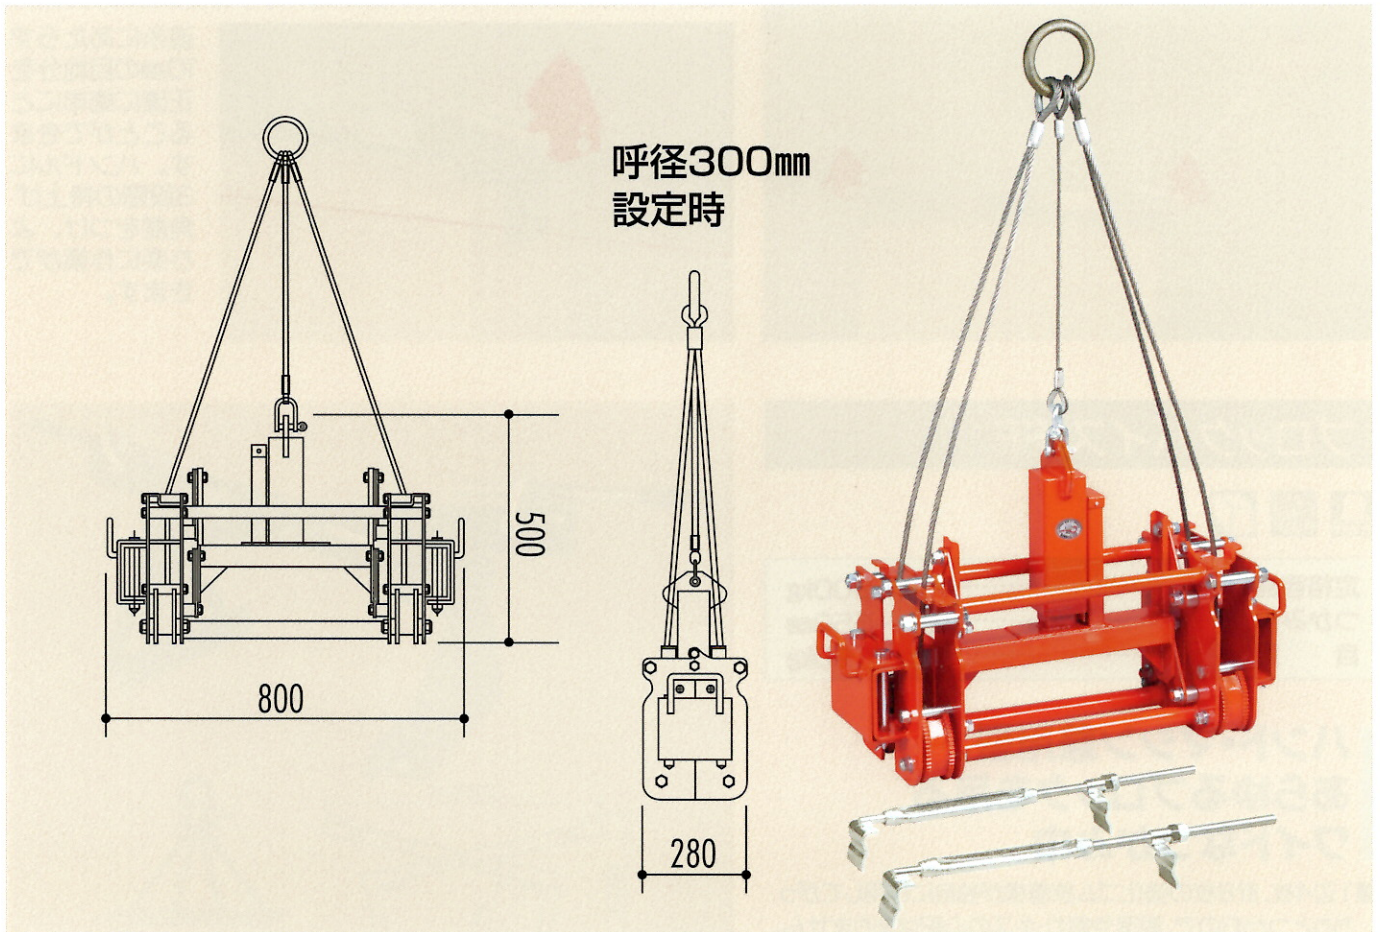

内吊BOX L-ロング

内吊 BOX L-ロング

■ ロングU呼径 : 240・300・400mm

定格容量..... 2,500kg
 適応サイズ(呼径)..... 240・300・400mm
 (深さ)..... max400mm
 適応U字溝長さ..... 4,000mm以内
 自重..... 47kg(セーフティーホルダー2本付)

240mm Sホルダー
[ブラック]

300mm Mホルダー
[オレンジ]

400mm Lホルダー
[ブルー]

ロングU字溝(4m)対応
呼径240・300・400mm兼用タイプ

オート脱着機構付き
 作業時間の削減・少人化!!

呼径300mm
設定時

〈ワイヤー付〉

**片肉厚
対応!!**

ワイヤー位置を150mm側に移動して使用すれば、片肉ロングU字溝もバランスよく、水平に吊り上げられます。

▶ 300mm片肉厚U字溝

▶ 400mmU字溝