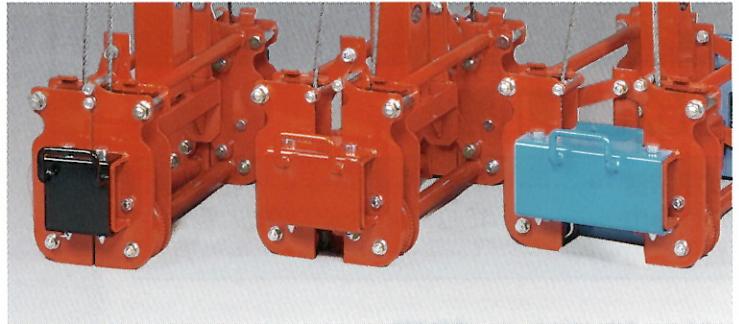

内吊BOX L-ロング

内吊 BOX L-ロング

■ ロングU呼径 : 240・300・400mm

定格容量..... 2,500kg
 適応サイズ(呼径)..... 240・300・400mm
 (深さ)..... max400mm
 適応U字溝長さ..... 4,000mm以内
 自重..... 47kg(セーフティーホルダー2本付)

240mm Sホルダー
[ブラック]

300mm Mホルダー
[オレンジ]

400mm Lホルダー
[ブルー]

ロングU字溝(4m)対応
呼径240・300・400mm兼用タイプ

オート脱着機構付き
 作業時間の削減・少人化!!

呼径300mm
設定時

〈ワイヤー付〉

**片肉厚
対応!!**

ワイヤー位置を150mm側に移動して使用すれば、片肉ロングU字溝もバランスよく、水平に吊り上げられます。

▶ 300mm片肉厚U字溝

▶ 400mmU字溝