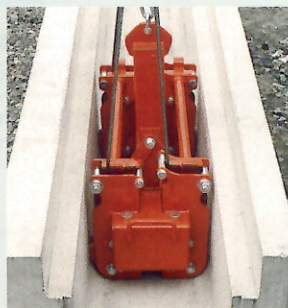

400mm Lホルダー
[ブルー]

ロングU字溝(4m)対応
呼径240・300・400mm兼用タイプ

オート脱着機構付き
 作業時間の削減・少人化!!

呼径300mm
設定時

〈ワイヤー付〉

**片肉厚
対応!!**

ワイヤー位置を150mm側に移動して使用すれば、片肉ロングU字溝もバランスよく、水平に吊り上げられます。

▶ 300mm片肉厚U字溝

▶ 400mmU字溝