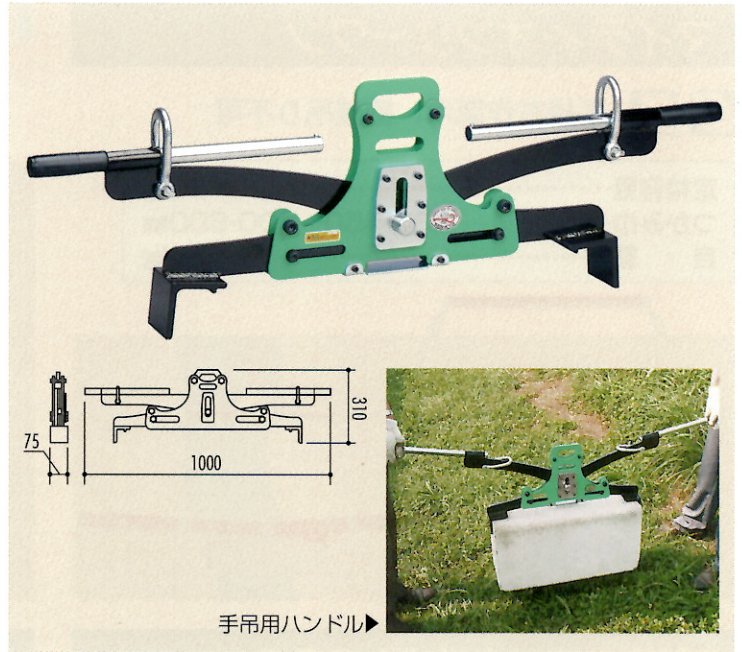

マイティオート 200

定格容量..... 200kg
 つかみ巾..... 450~600mm(2段切り替え)
 自重..... 8kg

マイティに脱着フルオートタイプ登場

スリムなボディに
 自動脱着機構を搭載
 作業を楽に、
 よりスピーディーに

オート脱着+目地巾正確

オートだから... ➡ 脱着スムーズ... ➡ 水平垂直吊りができ... ➡ 目地巾のキープが... ➡ 正確に出る。

マイティオート 300

定格容量..... 300kg
 つかみ巾... 800・900・1,000mm(3段切り替え)
 自重..... 19kg

つかみ巾800・900・1000mm自動脱着式

⚠ 本機は吊り上げ・敷設専用機です。埋設物の引き抜き等は厳禁です。