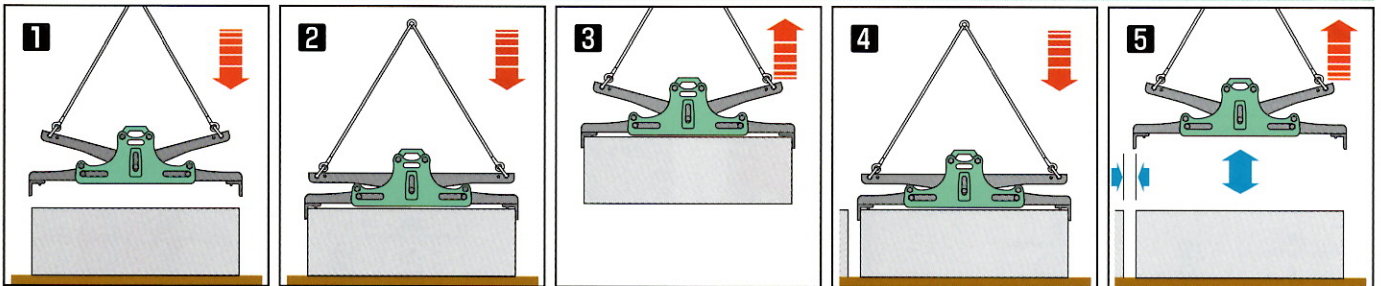

マイティオート 200

定格容量..... 200kg
 つかみ巾..... 450~600mm(2段切り替え)
 自重..... 8kg

マイティに脱着フルオートタイプ登場

スリムなボディに
 自動脱着機構を搭載
 作業を楽に、
 よりスピーディーに

オート脱着+目地巾正確

オートだから... ➡ 脱着スムーズ... ➡ 水平垂直吊りができ... ➡ 目地巾のキープが... ➡ 正確に出る。

マイティオート 300

定格容量..... 300kg
 つかみ巾... 800・900・1,000mm(3段切り替え)
 自重..... 19kg

つかみ巾800・900・1000mm自動脱着式

⚠ 本機は吊り上げ・敷設専用機です。埋設物の引き抜き等は厳禁です。