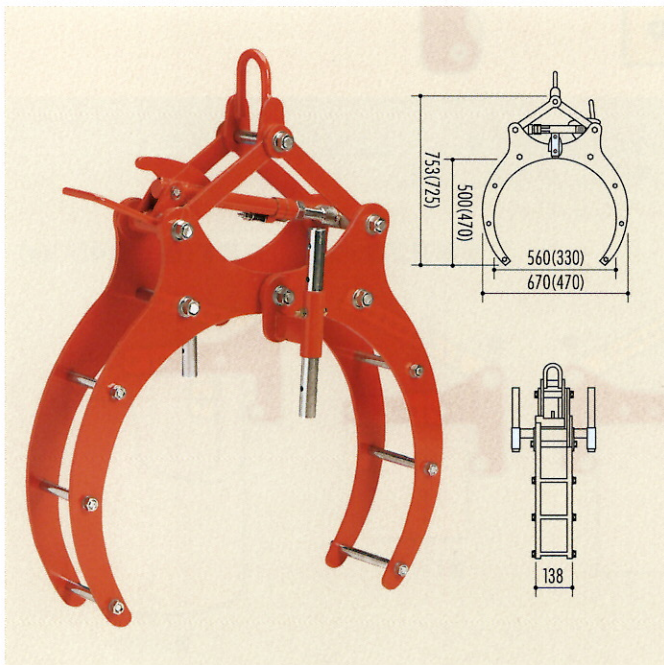

ヒューム管吊具

パイプイス 450

定格容量	500kg
つかみ巾	250~450mm
自重	28kg

ヒューム管の専用吊具

玉掛け・枕木いらず!

今までは、

ヒューム管をつなぐのも大変、ワイヤーを抜くとき、せっかく固定した管がずれたり、ワイヤーが抜けなかったりしましたね。

パイプイス450なら、

ヒューム管を水平に吊上げられるので安全・確実な工事、その上工期の短縮にも大活躍。

⚠ 本機は吊り上げ・敷設専用機です。埋設物の引き抜き等は厳禁です。