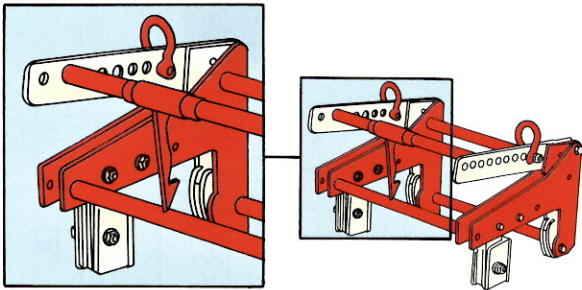

# マルチバイス T-1000

定格容量..... 1,000kg  
\*バランス吊はmax500kg/1台になります。  
 つかみ巾..... 0~240mm(調節式)  
 自重..... 16kg(1台)

## 使い道・使い易さNo.1

安定性、取り付け・外しも簡単  
 従来の2台操作が1台で能率アップ!!

### セミオートカムロック

〈吊上げ前〉  
 矢印の方向にまわしておきます。  
 ↓  
 荷を降ろし、再度吊上げを行うと自動的にフックがかかり、カムがロックされ、吊具のみはずれます。

## どのような形状のものでも 水平に吊れる