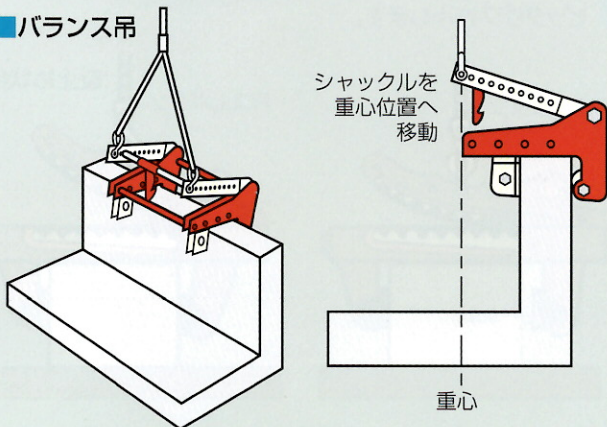

どのような形状のものでも 水平に吊れる

■バランス吊