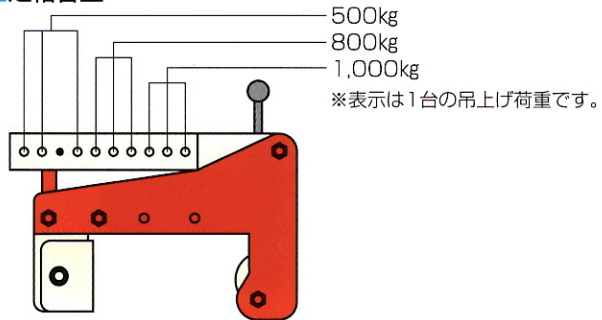

マルチバイス T-1000

定格容量..... 1,000kg
*バランス吊はmax500kg/1台になります。
つかみ巾..... 0~240mm(調節式)
自重..... 16kg(1台)

使い道・使い易さNo.1

安定性、取り付け・外しも簡単
従来の2台操作が1台で能率アップ!!

セミオートカムロック

〈吊上げ前〉
矢印の方向にまわしておきます。
↓
荷を降ろし、再度吊上げを行うと自動的にフックがかかり、カムがロックされ、吊具のみはずれます。

■定格容量

どのような形状のものでも 水平に吊れる

■バランス吊

■普通吊

⚠ 本機は吊り上げ・敷設専用機です。埋設物の引き抜き等は厳禁です。