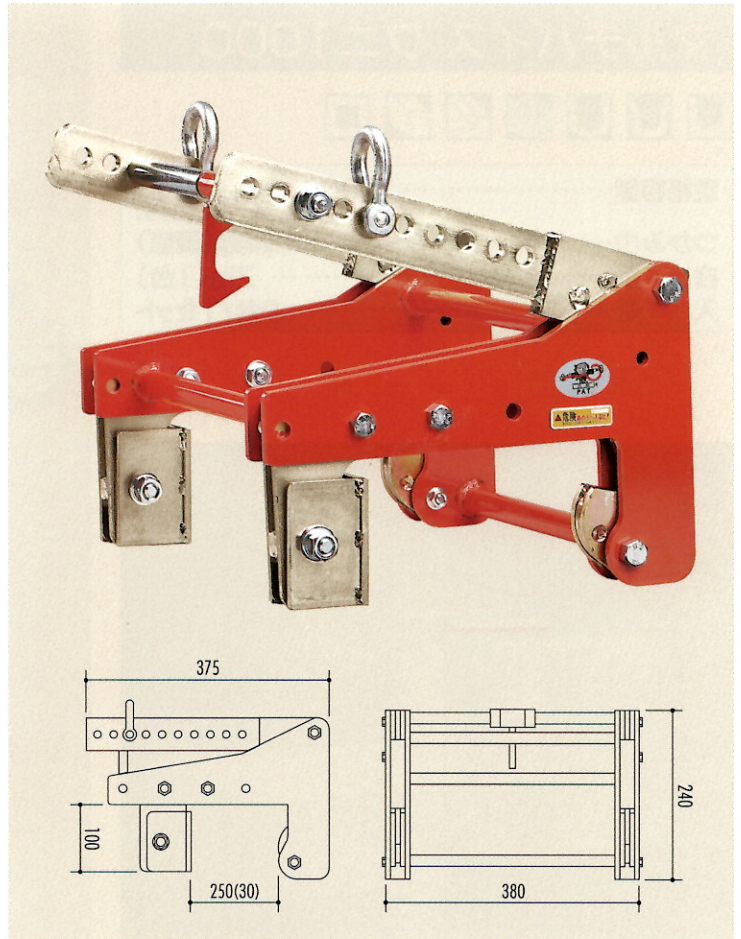

# マルチバイス T-1000

定格容量..... 1,000kg  
\*バランス吊はmax500kg/1台になります。  
 つかみ巾..... 0~240mm(調節式)  
 自重..... 16kg(1台)

## 使い道・使い易さNo.1

安定性、取り付け・外しも簡単  
 従来の2台操作が1台で能率アップ!!

### セミオートカムロック

〈吊上げ前〉  
 矢印の方向にまわしておきます。  
 ↓  
 荷を降ろし、再度吊上げを行うと自動的にフックがかかり、カムがロックされ、吊具のみはずれます。

## どのような形状のものでも 水平に吊れる