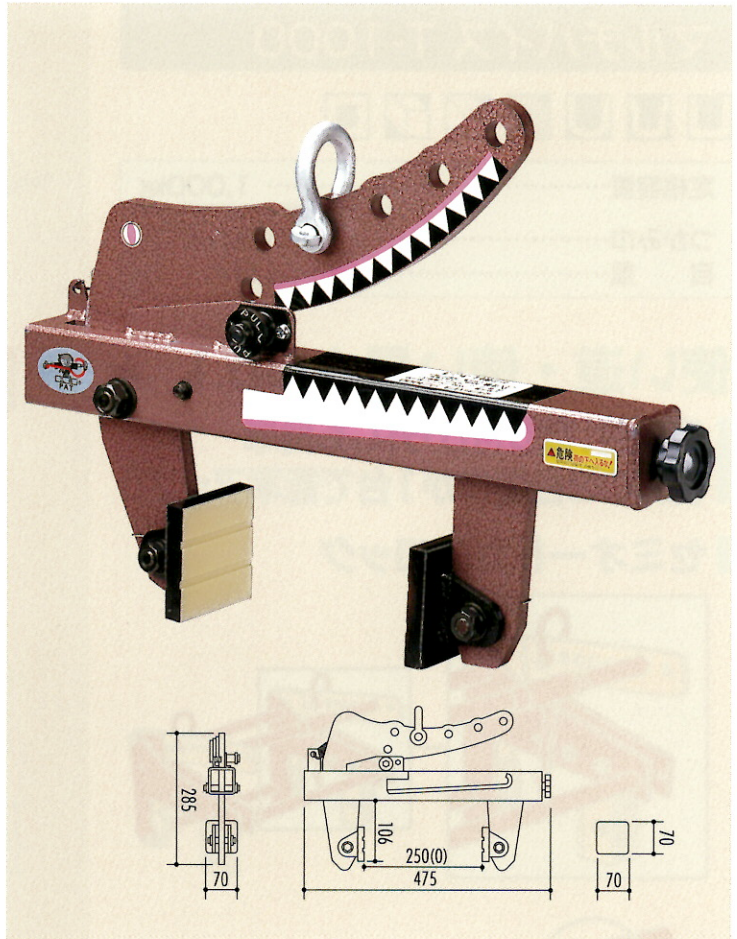

## マルチバイス ワニ1000

定格容量…………… 1,000kg/2台使用時  
\*バランス吊はmax250kg/1台になります。  
 つかみ巾…………… 0~240mm(無段階調節)  
 自重…………… 7kg(1台)  
 入数…………… 2台/1セット

30  
マルチバイス  
ワニ1000

### ■特殊硬質ゴムパット使用

キズ・スベリに強く、耐久性が抜群。喰いちぎりの心配がありません。

### サンキョウ独自の挟着巾無段階調節機構

ノブハンドルによる挟着巾設定で最適の設定が可能。

### 開放ロック(仮止め)機構

PULLボタンを引くとゴムパッドが理想の挟着位置にピッタリフィットします。

⚠ 本機は吊り上げ・敷設専用機です。埋設物の引き抜き等は厳禁です。