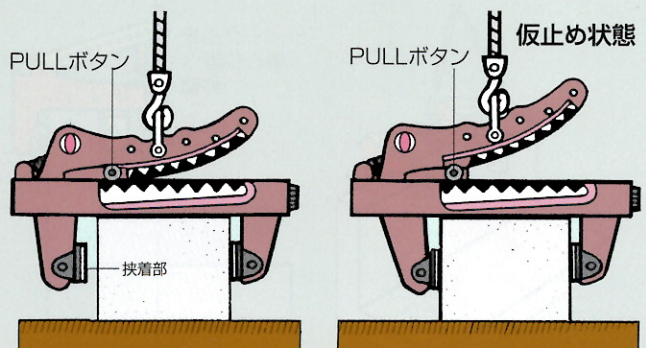

開放ロック(仮止め)機構

PULLボタンを引くとゴムパッドが理想の挟着位置にピッタリフィットします。

⚠ 本機は吊り上げ・敷設専用機です。埋設物の引き抜き等は厳禁です。