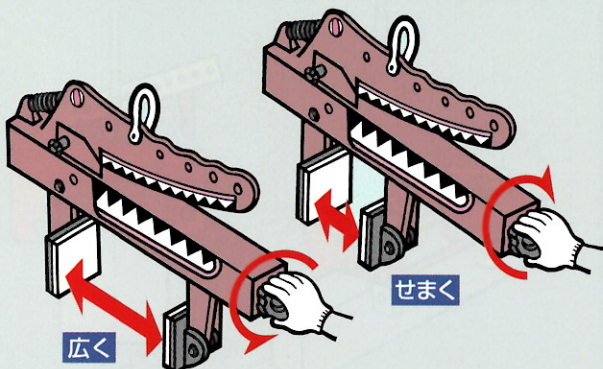

### ■特殊硬質ゴムパット使用

キズ・スベリに強く、耐久性が抜群。喰いちぎりの心配がありません。

### ■定格容量

シャックル位置は先端側に設定する程、定格容量は減少します。

### サンキョウ独自の挟着巾無段階調節機構

ノブハンドルによる挟着巾設定で最適の設定が可能。