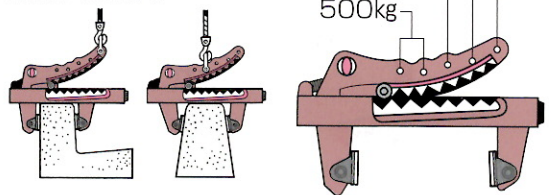

## マルチバイス ワニ1000

定格容量…………… 1,000kg/2台使用時  
\*バランス吊はmax250kg/1台になります。  
 つかみ巾…………… 0~240mm(無段階調節)  
 自重…………… 7kg(1台)  
 入数…………… 2台/1セット

30  
マルチバイス  
ワニ1000

### ■特殊硬質ゴムパット使用

キズ・スベリに強く、耐久性が抜群。喰いちぎりの心配がありません。

### ■定格容量

シャックル位置は先端側に設定する程、定格容量は減少します。

### サンキョウ独自の挟着巾無段階調節機構

ノブハンドルによる挟着巾設定で最適の設定が可能。