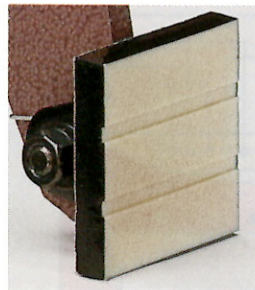

### ■特殊硬質ゴムパット使用

キズ・スベリに強く、耐久性が抜群。喰いちぎりの心配がありません。

### ■定格容量

シャックル位置は先端側に設定する程、定格容量は減少します。